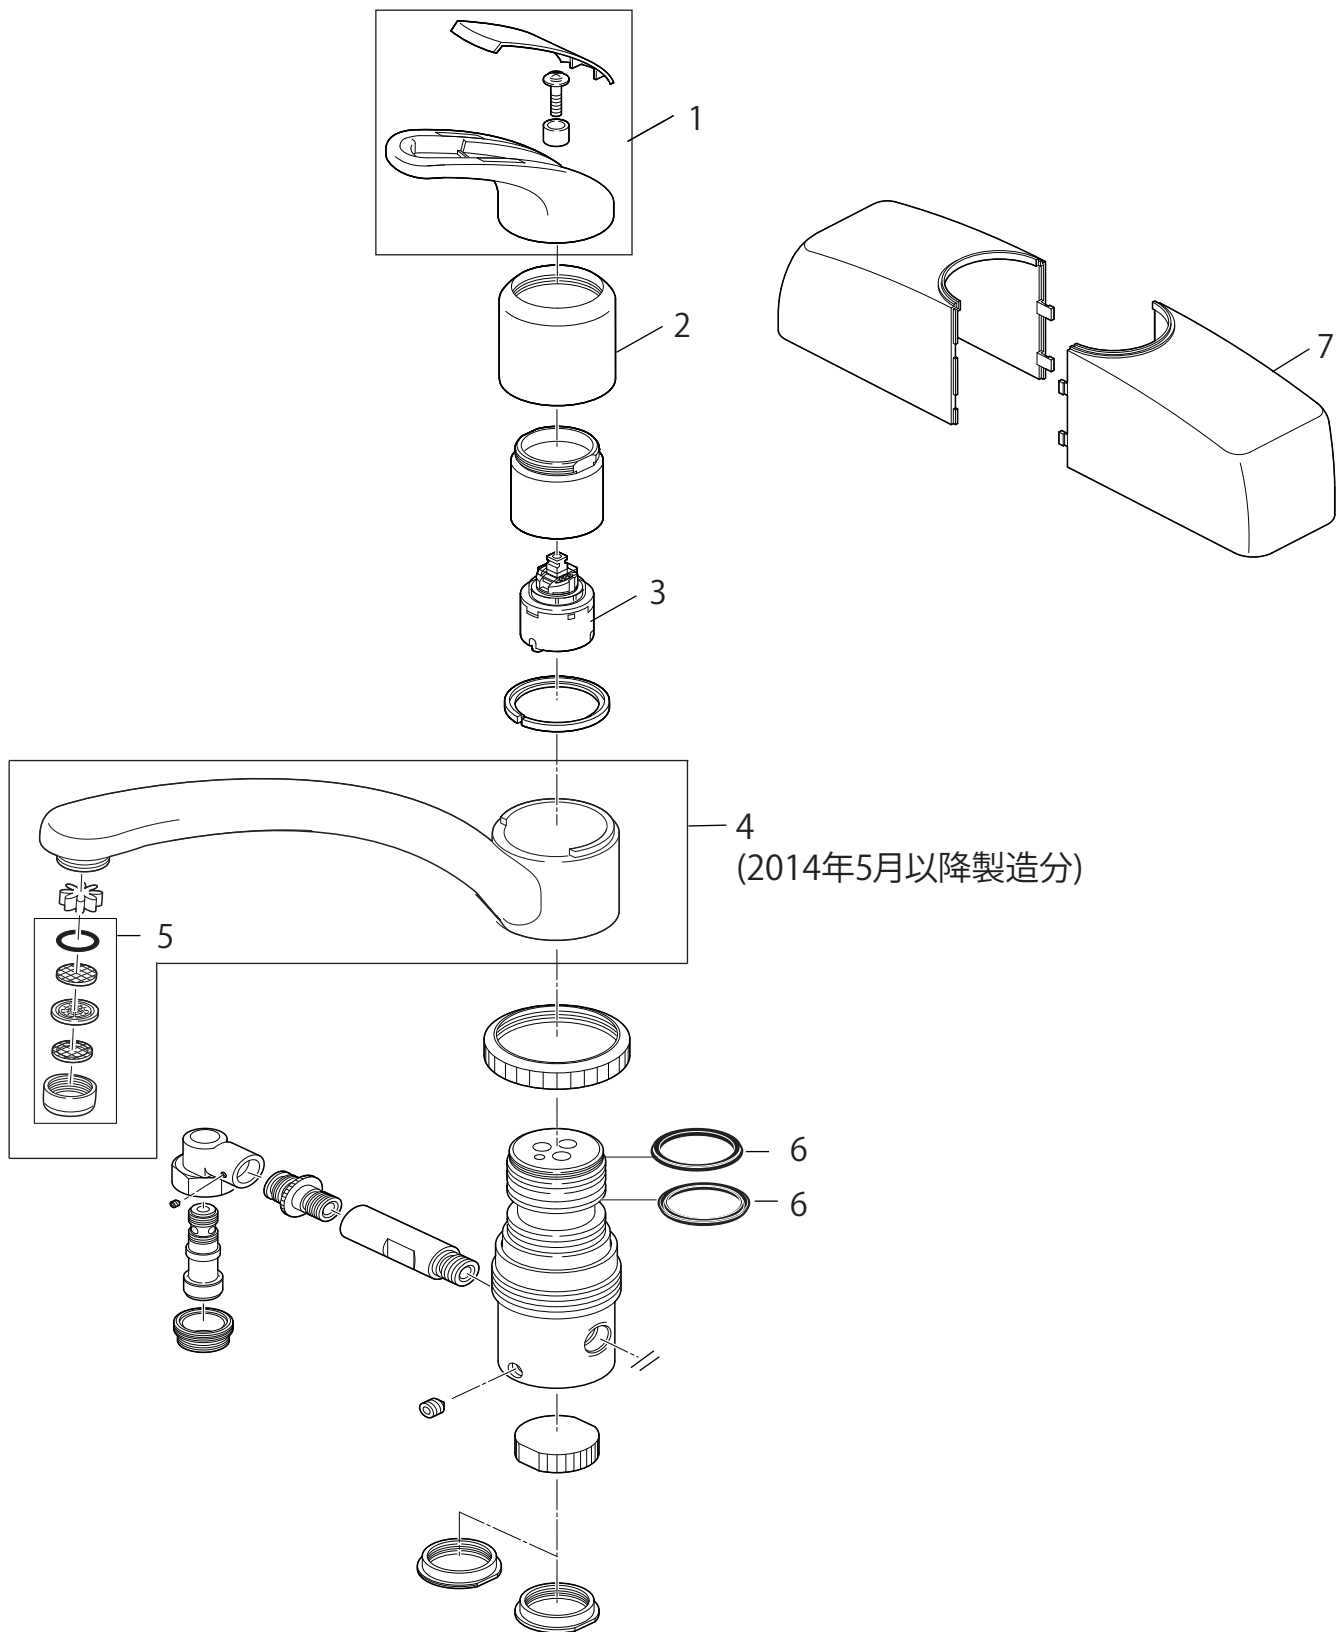

製品品番 K676-2-13

※リストにない部品は手配できません。

※メーカー都合により、外観形状・色調が異なる代替部品になる場合があります。

製品品番 K676-2-13

## 部品一覧

K676-2-13

	品番	品名
1	PR2390F	シングルレバーハンドル
2	MU88-546-C	カートリッジカバー
3	PU101-120X	シングルレバー用カートリッジ
4	MA60-158X(2014年5月以降)	上付吐水口
5	MM281	断熱パイプ用整流器
6	MP438-1	Uパッキン
7	MR56-212X	カバー

※リストにない部品は手配できません。

※メーカー都合により、外観形状・色調が異なる代替部品になる場合があります。