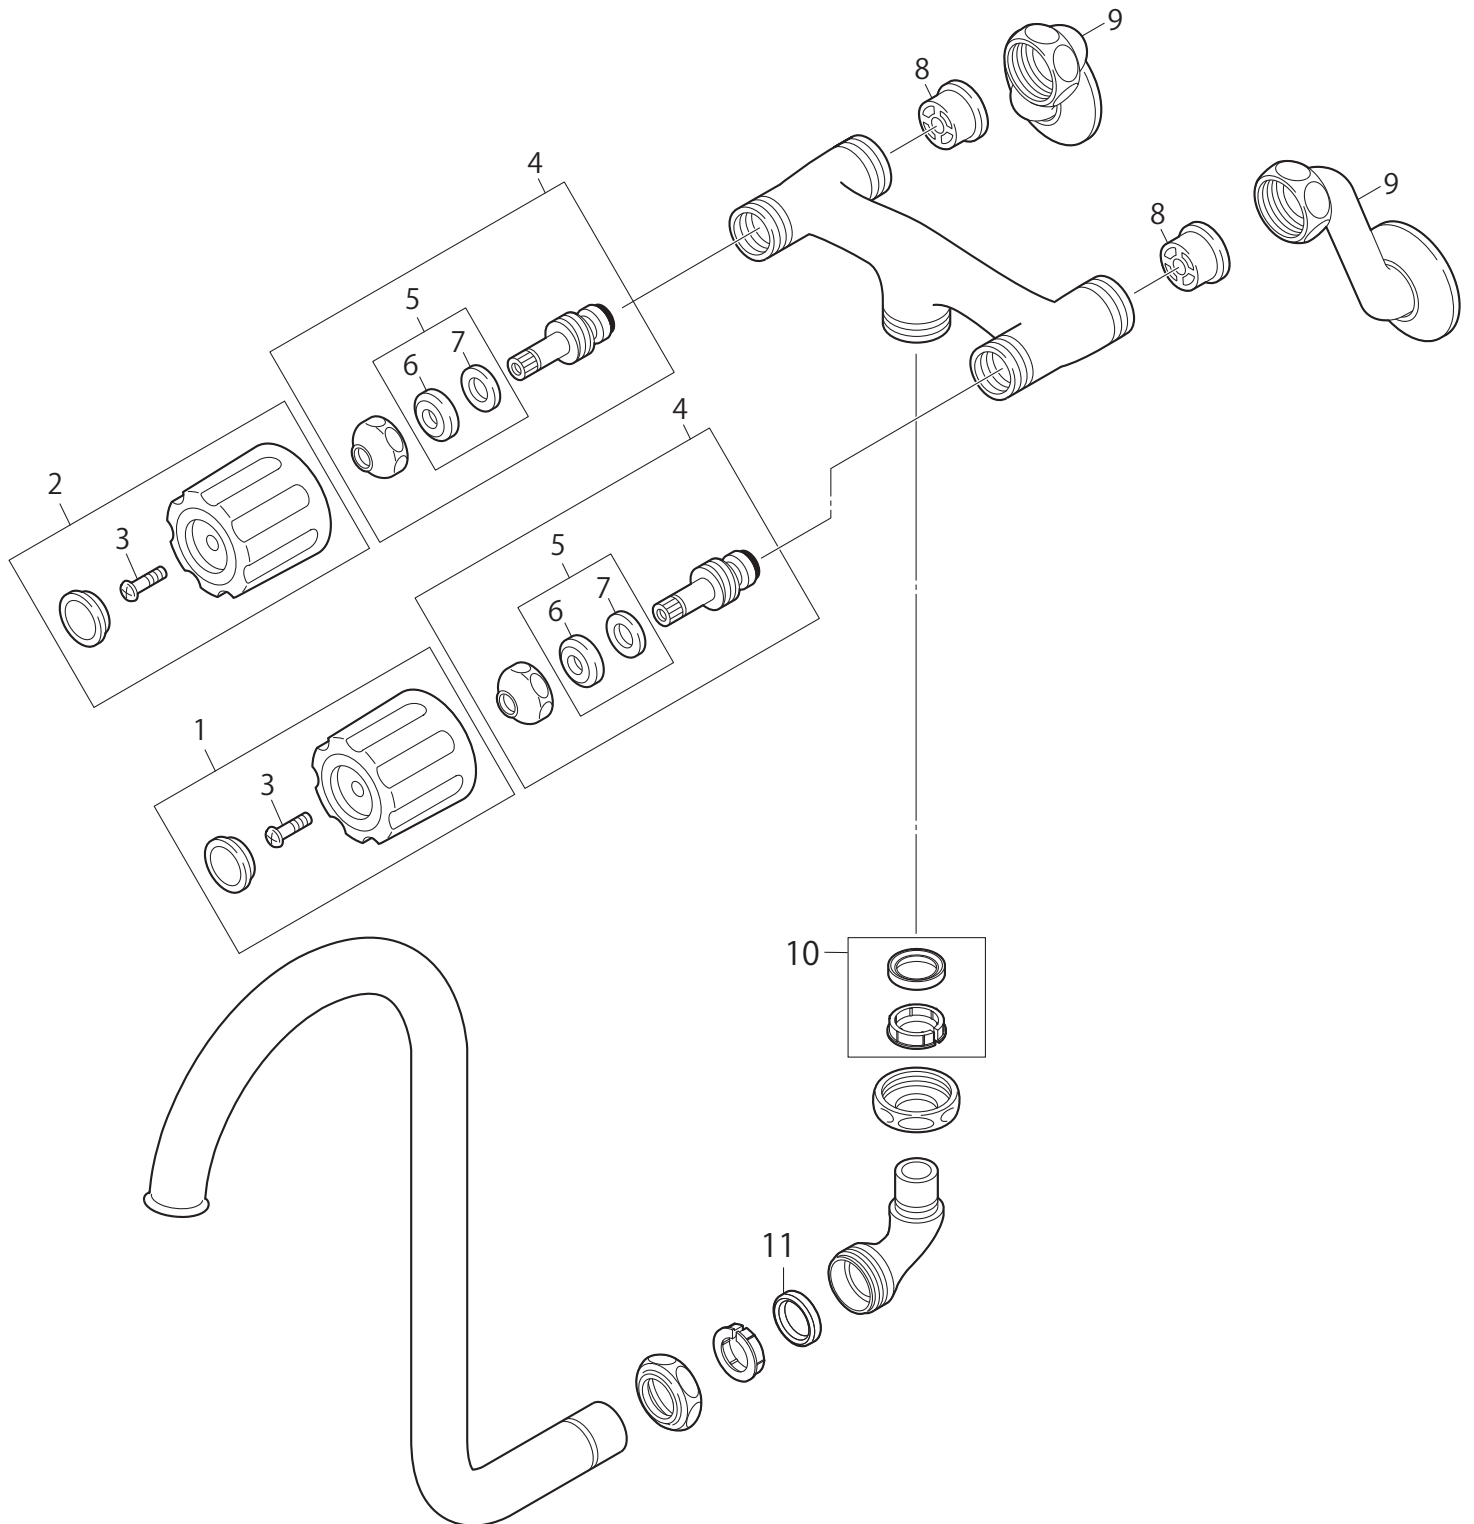

製品品番 K1310-W

※リストにない部品は手配できません。

※メーカー都合により、外観形状・色調が異なる代替部品になる場合があります。

製品品番 K1310-W

## 部品一覧

K1310-W

	品番	品名
1	MR281F-MW2-B	ハンドル(水)
2	MR281F-MW2-P	ハンドル(湯)
3	MR42-10	なべ小ねじ
4	MU36KS13	スピンドルセット(固定コマ)
5	PP42A-1S-13	水栓上部パッキン
6	P42A-1-13	水栓上部パッキン
7	MU55-1-13	パッキン受
8	MV82X4	逆止弁コア
9	MU038F50	偏心管
10	PP43A-1S-16	パイプパッキンセット
11	MP430A-1-16	パイプパッキン