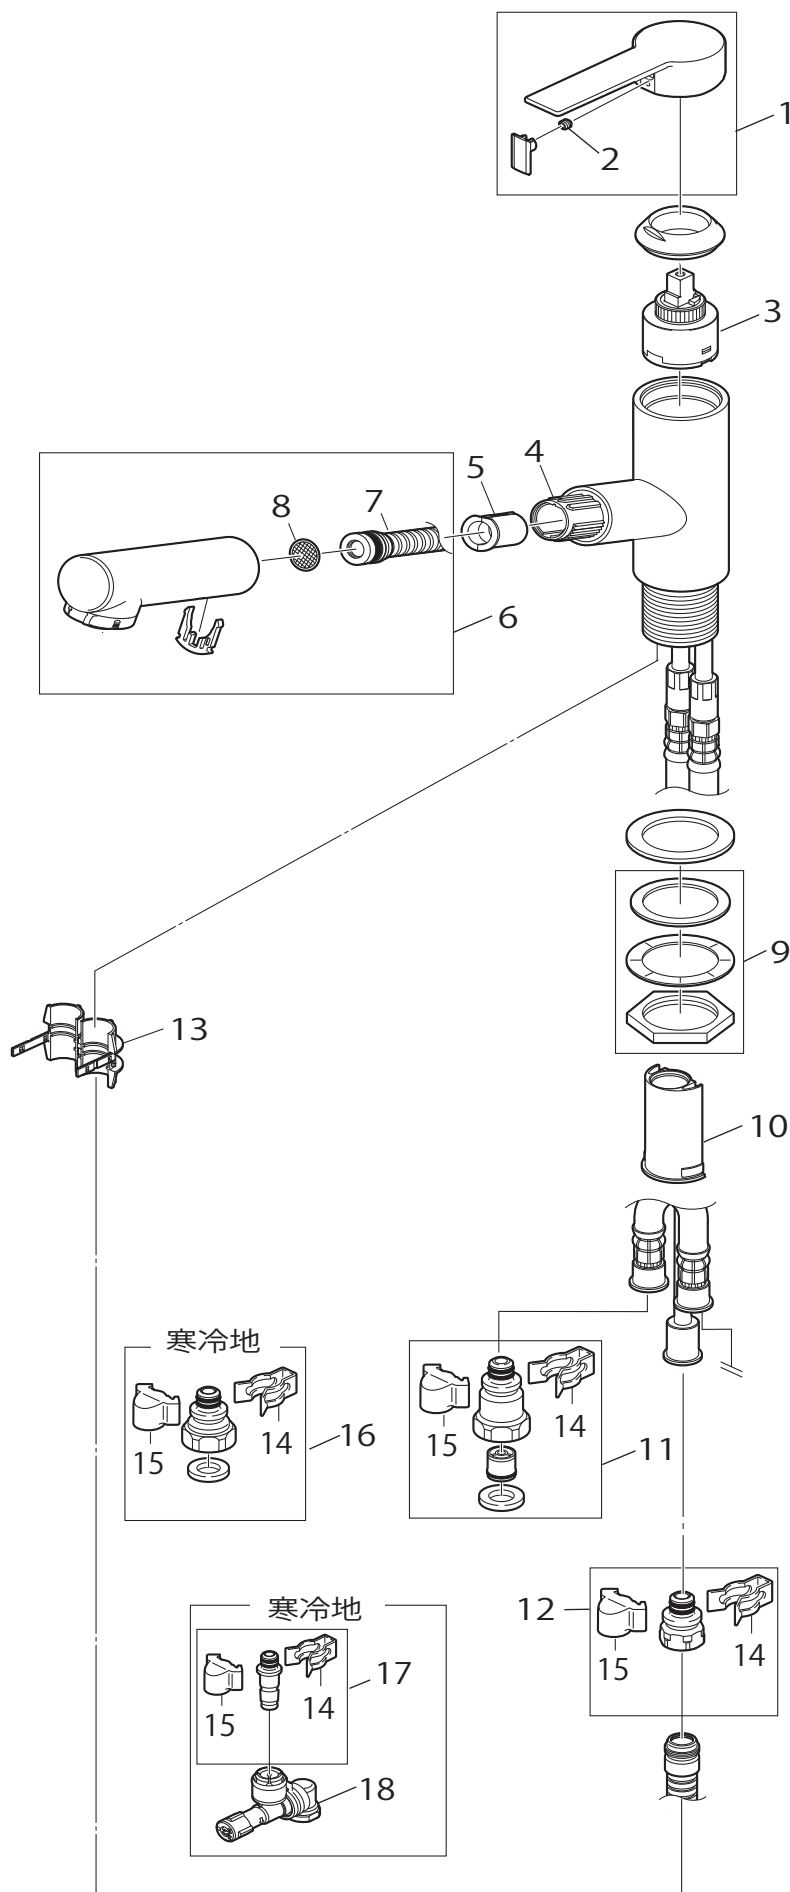

製品品番 K37531JV(K)-13

部品一覧

K37531JV-13

	品番	品名
1	MR23252F	シングルレバーハンドル
2	MR42-253	六角穴付き止めネジコボミ先
3	PU101-120X	シングルレバー用カートリッジ
4	MS85-186X-DH5	シャワー受
5	MU87-53	カバーガイド
6	MK3752-561XS-1.0	シャワーヘッド組品
7	MK3701-561F-S5-1.1	ラセンホース
8	MU77-8	ストレーナ
9	MU32-33S-35	ロックナットセット
10	MU87-187	ホースガイド
11	MV8430-1S	逆止弁セット
12	MT23-255X	ホース接続金具
13	MU88-375	ストッパー
14	MD71-31	クイックファスナー
15	MR88-153	抜け止めカバー

K37531JK-13

	品番	品名
16	MT953-1S	接続金具セット (2個入)
17	MT23-1372X	ホース接続金具
18	ML9-56K	水抜ジョイント

※リストにない部品は手配できません。

※メーカー都合により、外観形状・色調が異なる代替部品になる場合があります。