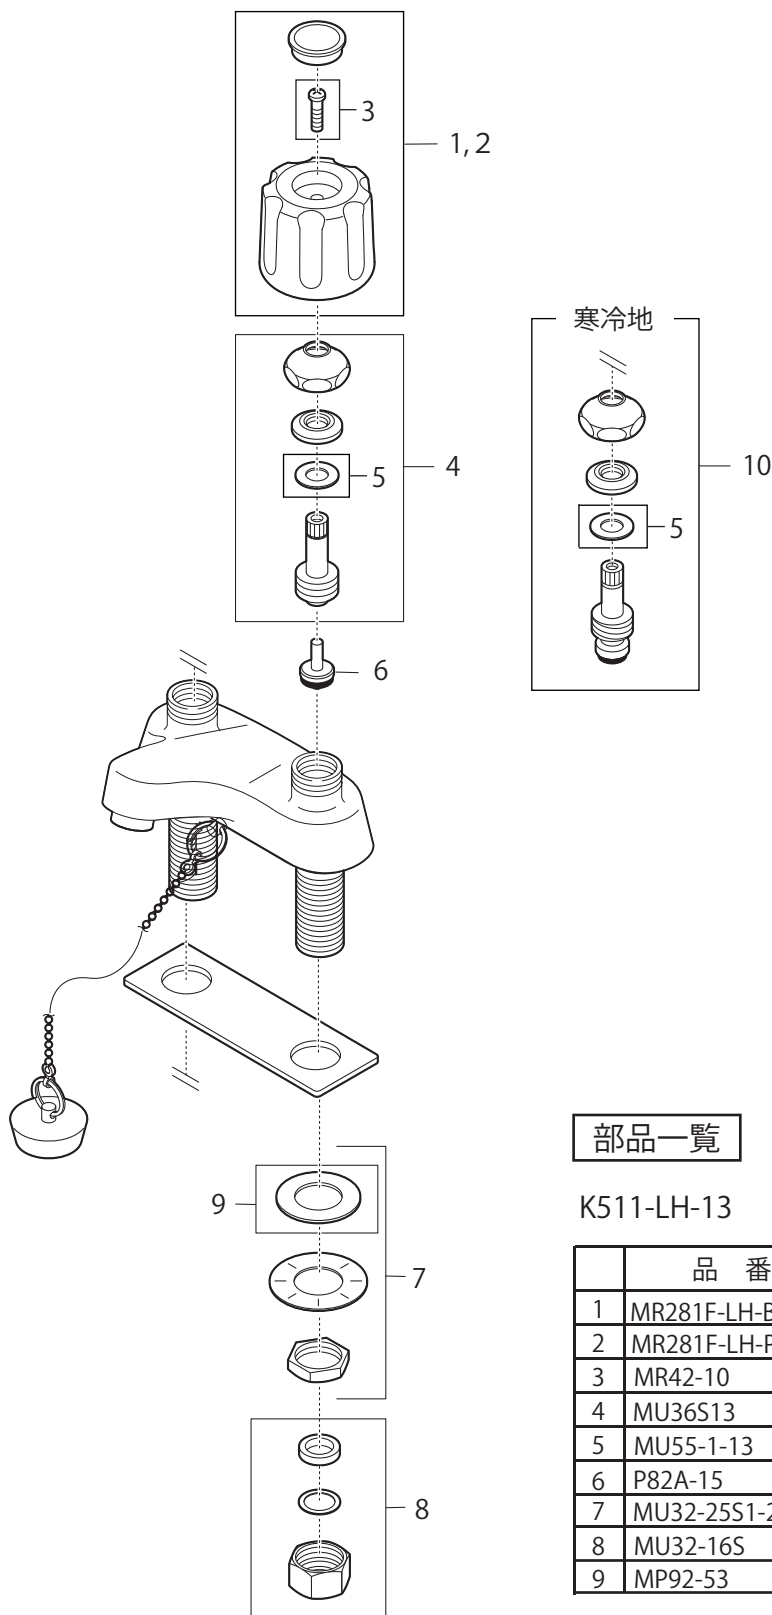

製品品番 K511(K)-LH-13

部品一覧

K511-LH-13

	品番	品名
1	MR281F-LH-B	ハンドル(水側)
2	MR281F-LH-P	ハンドル(湯側)
3	MR42-10	なべ小ネジ
4	MU36S13	スピンドルセット
5	MU55-1-13	パッキン受
6	P82A-15	ケレップ
7	MU32-25S1-25	ロックナットセット
8	MU32-16S	袋ナットセット
9	MP92-53	パッキン

K511K-LH-13

	品番	品名
10	MU36KS-13	スピンドルセット

※リストにない部品は手配できません。

※メーカー都合により、外観形状・色調が異なる代替部品になる場合があります。