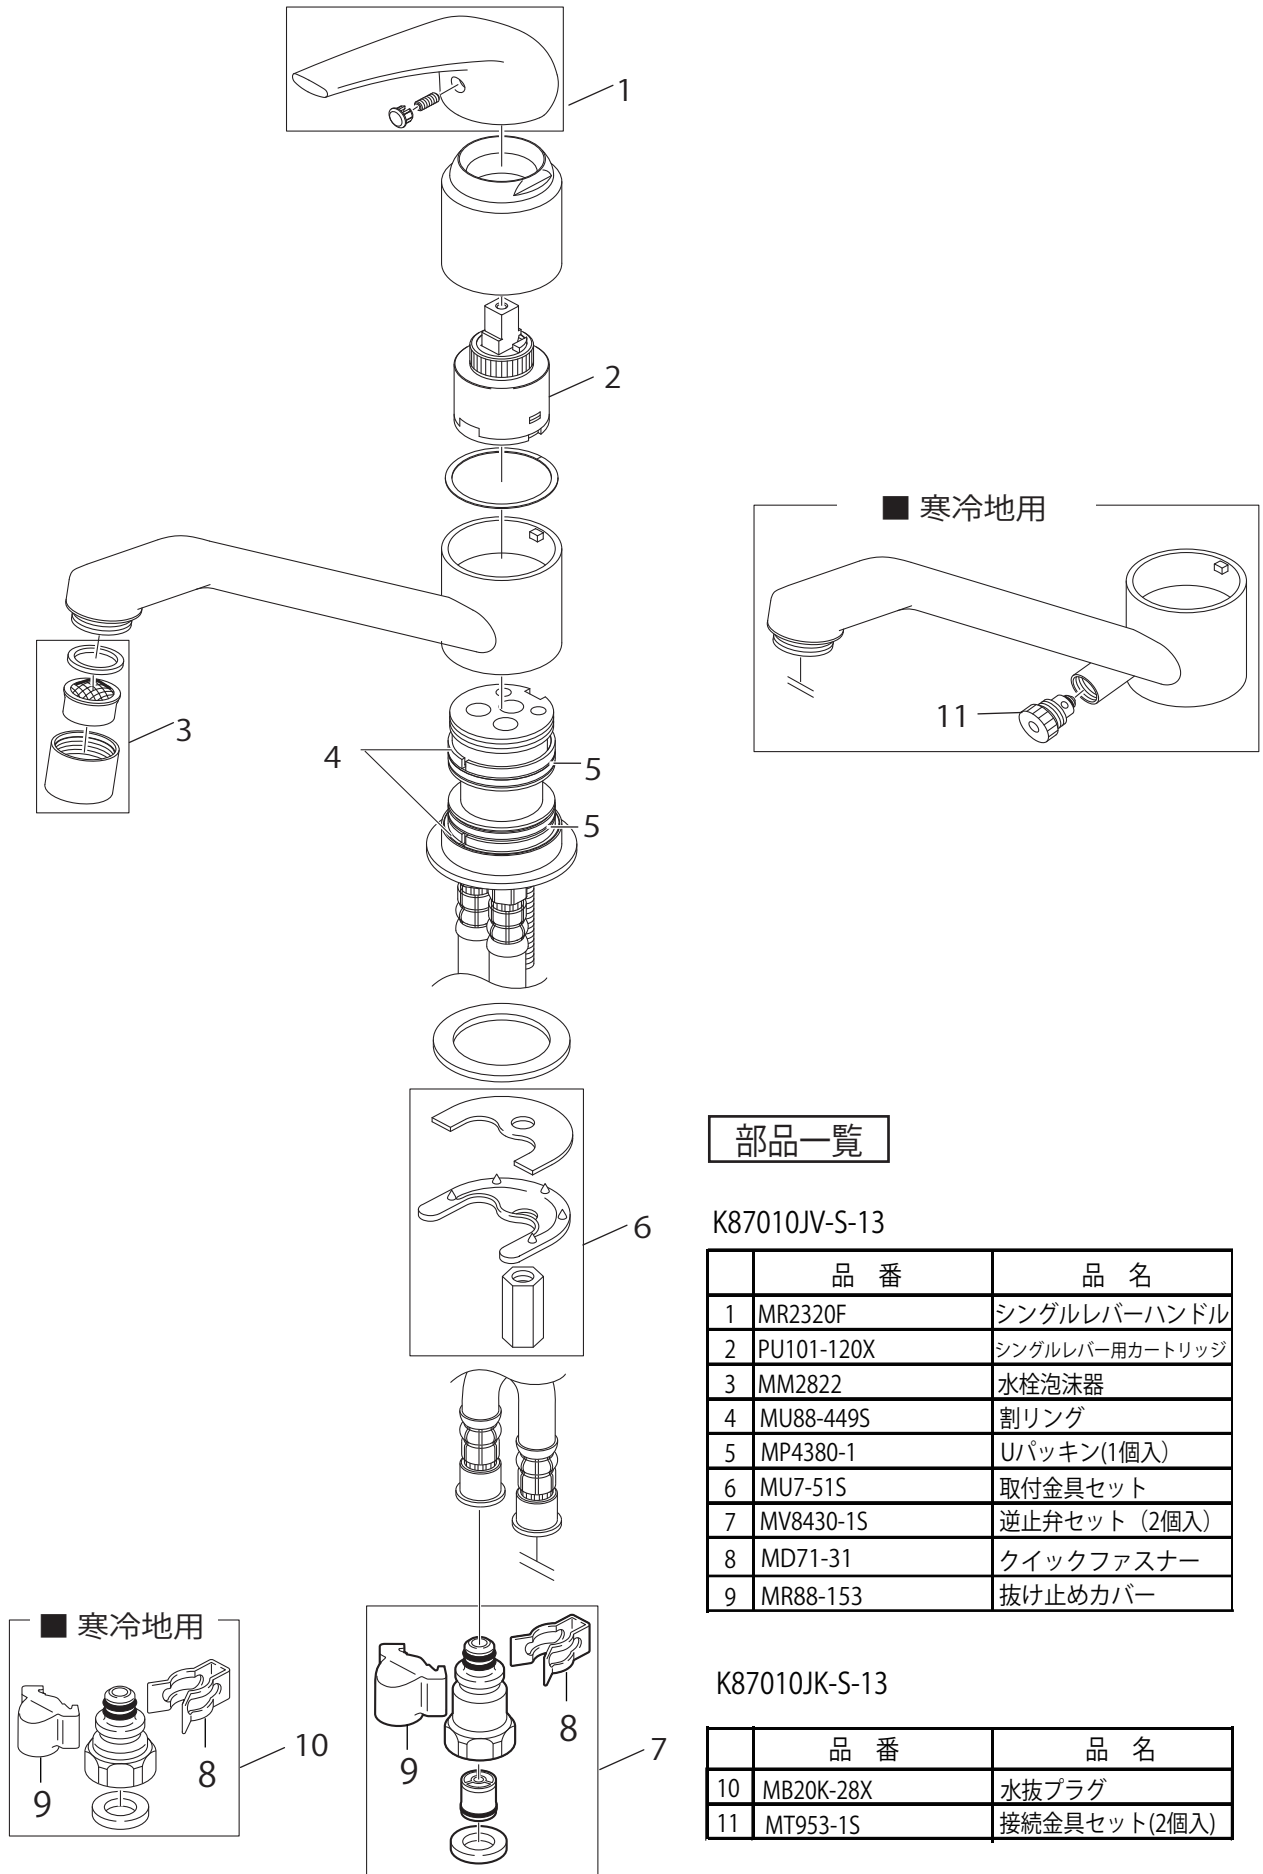

製品品番 K87010JV(K)-S 13

部品一覧

K87010JV-S-13

	品番	品名
1	MR2320F	シングルレバーハンドル
2	PU101-120X	シングルレバー用カートリッジ
3	MM2822	水栓泡沫器
4	MU88-449S	割リング
5	MP4380-1	Oパッキン(1個入)
6	MU7-51S	取付金具セット
7	MV8430-1S	逆止弁セット (2個入)
8	MD71-31	クイックファスナー
9	MR88-153	抜け止めカバー

K87010JK-S-13

	品番	品名
10	MB20K-28X	水抜プラグ
11	MT953-1S	接続金具セット(2個入)

※リストにない部品は手配できません。

※メーカー都合により、外観形状・色調が異なる代替部品になる場合があります。