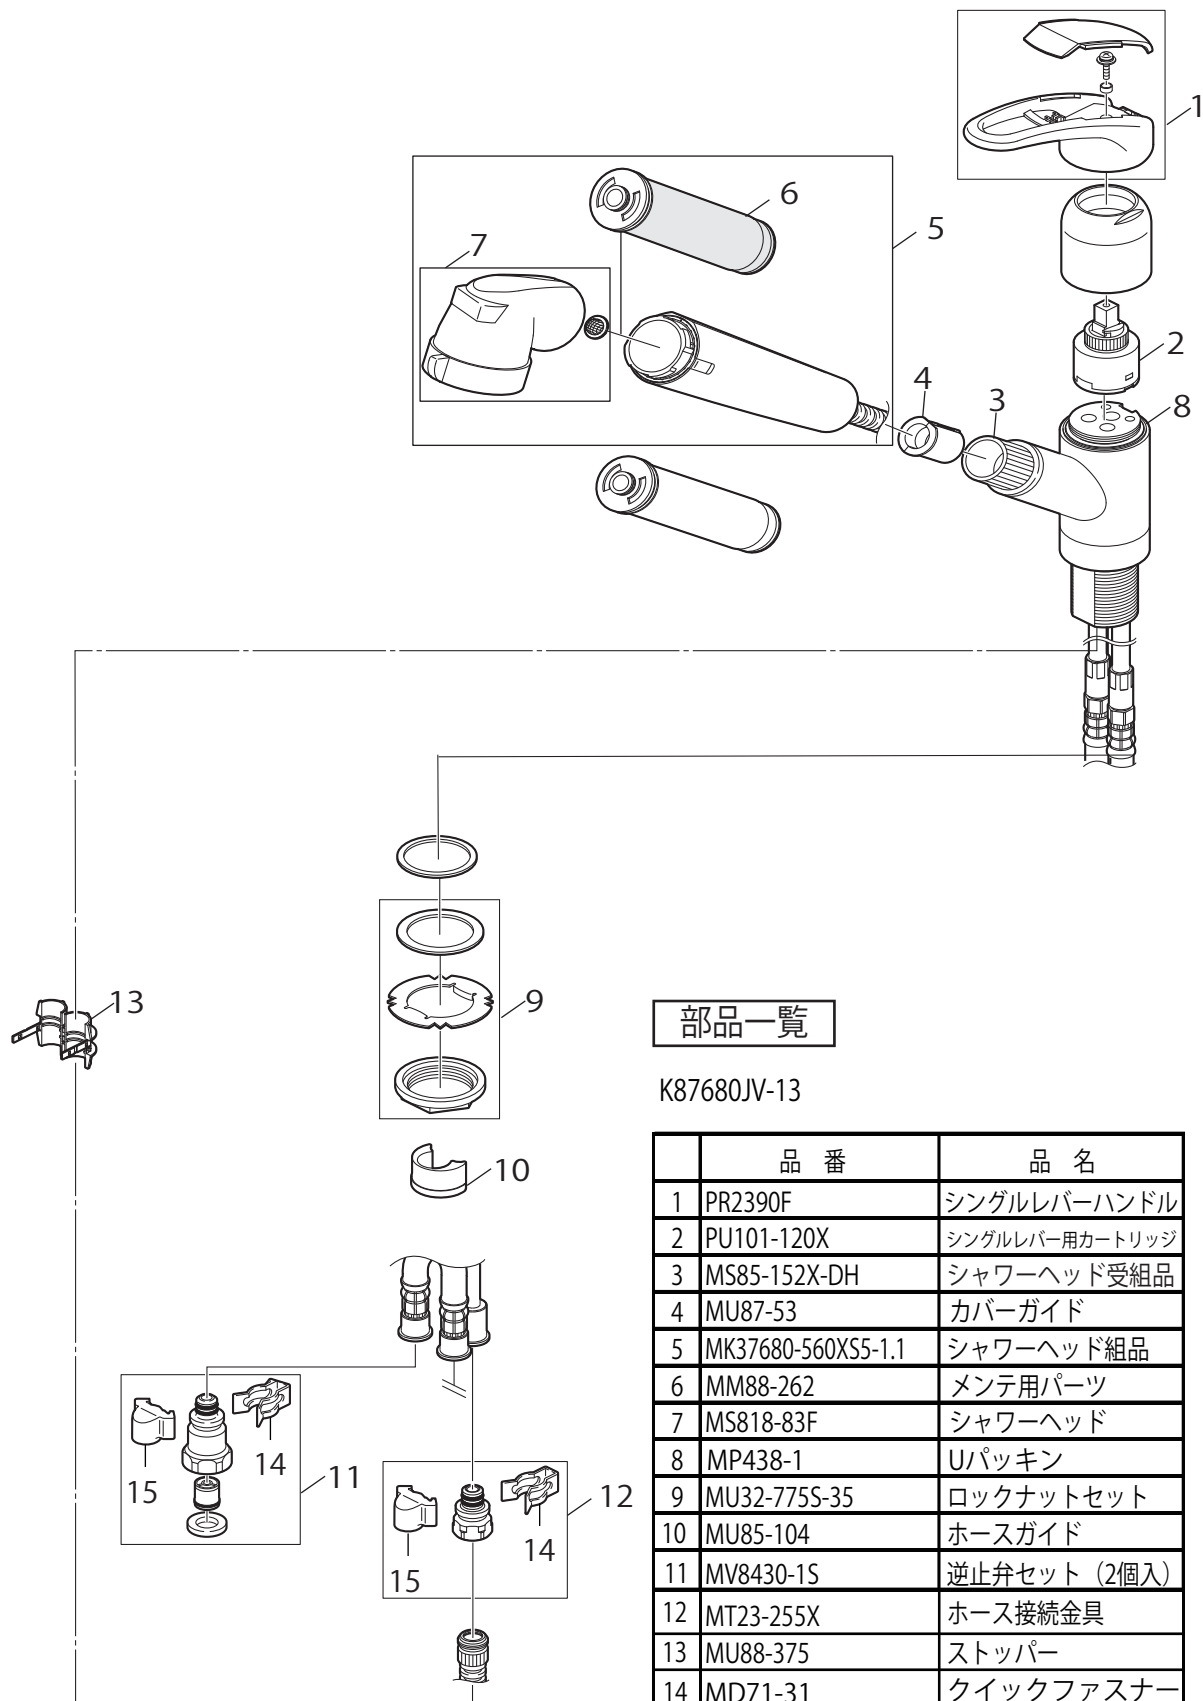

製品品番

K87680JV 13

部品一覧

K87680JV-13

品番	品名
1	PR2390F シングルレバーハンドル
2	PU101-120X シングルレバー用カートリッジ
3	MS85-152X-DH シャワーヘッド受組品
4	MU87-53 カバーガイド
5	MK37680-560XS5-1.1 シャワーヘッド組品
6	MM88-262 メンテ用パーツ
7	MS818-83F シャワーヘッド
8	MP438-1 Uパッキン
9	MU32-775S-35 ロックナットセット
10	MU85-104 ホースガイド
11	MV8430-1S 逆止弁セット (2個入)
12	MT23-255X ホース接続金具
13	MU88-375 ストッパー
14	MD71-31 クイックファスナー
15	MR88-153 抜け止めカバー

※リストにない部品は手配できません。

※メーカー都合により、外観形状・色調が異なる代替部品になる場合があります。