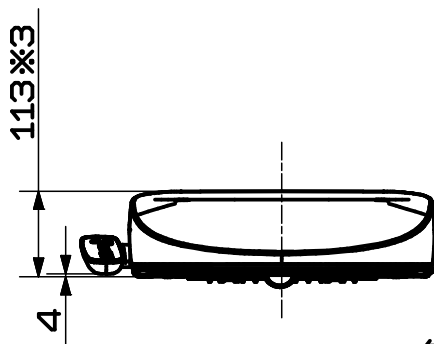

図番

品番	色
EW9004	パステルアイボリー
EW9004-W	ホワイト

- ※1 脱着板を含んだ寸法：564mm
- ※2 脱着板を含んだ寸法：104mm
- ※3 脱着板を含んだ寸法：117mm

フタを閉じた状態

備考

品名	温水洗浄便座 [®] シャワソザ [®]	尺度	承認	検図	製図	担当	第三角法
品番	EW9004-(色)	1:10	24・5・22	24・5・13	24・5・10	24・5・10	SANEI 株式会社