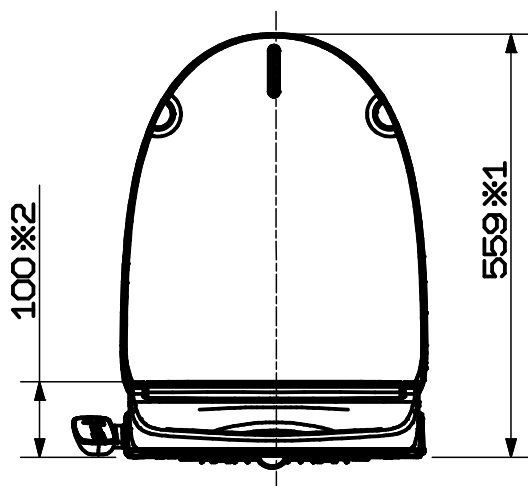

図番

品番	色
EW9004	パステルアイボリー
EW9004-W	ホワイト

- ※1 脱着板を含んだ寸法：564mm
- ※2 脱着板を含んだ寸法：104mm
- ※3 脱着板を含んだ寸法：117mm

フタを閉じた状態

備考

品名	温水洗浄便座 [®] シャワソザ [®]	尺度	承認	検図	製図	担当	第三角法
品番	EW9004-(色)	1:10	24・5・22	24・5・13	24・5・10	24・5・10	SANEI 株式会社