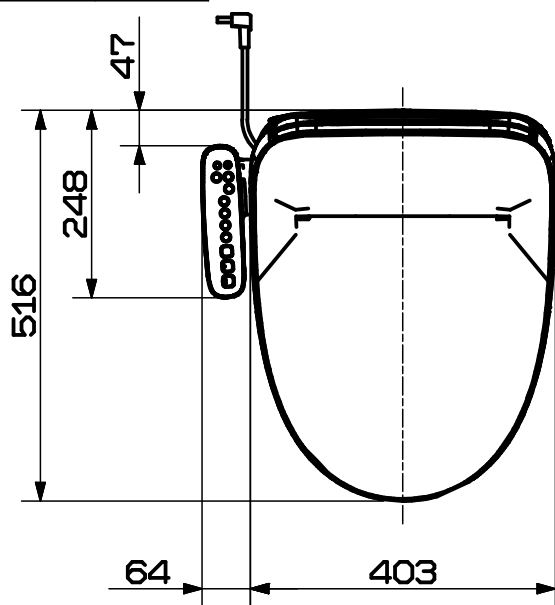

図番

品番	色
EW9004	パステルアイボリー
EW9004-W	ホワイト

- ※1 脱着板を含んだ寸法：564mm
- ※2 脱着板を含んだ寸法：104mm
- ※3 脱着板を含んだ寸法：117mm

フタを閉じた状態

備考

品名	温水洗浄便座 [®] シャワソザ [®]	尺度	承認	検図	製図	担当	第三角法
品番	EW9004-(色)	1:10	24・5・22	24・5・13	24・5・10	24・5・10	SANEI 株式会社