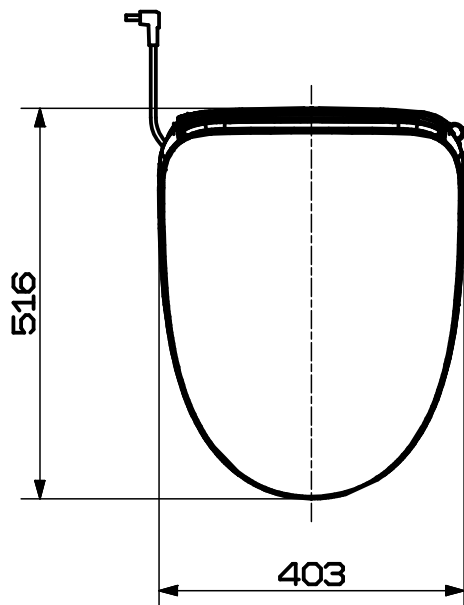

図番

品番	色
EW9020	パステルアイボリー
EW9020-W	ホワイト

- ※1 脱着板を含んだ寸法：564mm
- ※2 脱着板を含んだ寸法：104mm
- ※3 脱着板を含んだ寸法：117mm
- ※4 ホルダーを含んだ寸法

リモコン※4

フタを閉じた状態

備考

品名	温水洗浄便座 [®] シャワソザ [®]	尺度	承認	検図	製図	担当	第三角法
品番	EW9020-(色)	1:10	24・5・22	24・5・13	24・5・10	24・5・10	SANEI 株式会社