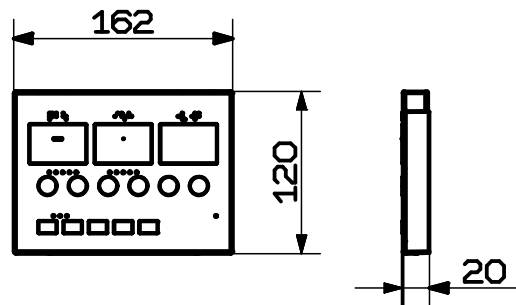

図番

品番	色
EW9020	パステルアイボリー
EW9020-W	ホワイト

- ※1 脱着板を含んだ寸法：564mm
- ※2 脱着板を含んだ寸法：104mm
- ※3 脱着板を含んだ寸法：117mm
- ※4 ホルダーを含んだ寸法

リモコン※4

フタを閉じた状態

備考

品名	温水洗浄便座 [®] シャワソザ [®]	尺度	承認	検図	製図	担当	第三角法
品番	EW9020-(色)	1:10	24・5・22	24・5・13	24・5・10	24・5・10	SANEI 株式会社