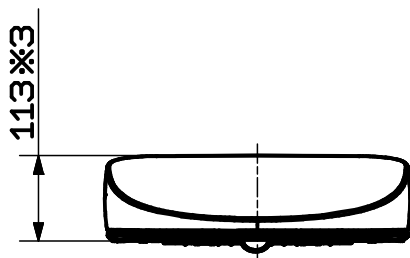

図番

品番	色
EW9020	パステルアイボリー
EW9020-W	ホワイト

- ※1 脱着板を含んだ寸法：564mm
- ※2 脱着板を含んだ寸法：104mm
- ※3 脱着板を含んだ寸法：117mm
- ※4 ホルダーを含んだ寸法

リモコン※4

フタを閉じた状態

備考

品名	温水洗浄便座 [®] シャワソザ [®]	尺度	承認	検図	製図	担当	第三角法
品番	EW9020-(色)	1:10	24・5・22	24・5・13	24・5・10	24・5・10	SANEI 株式会社