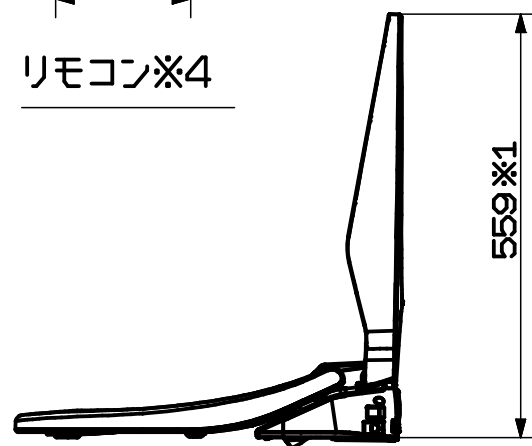

図番

品番	色
EW9020	パステルアイボリー
EW9020-W	ホワイト

- ※1 脱着板を含んだ寸法：564mm
- ※2 脱着板を含んだ寸法：104mm
- ※3 脱着板を含んだ寸法：117mm
- ※4 ホルダーを含んだ寸法

リモコン※4

フタを閉じた状態

備考

品名	温水洗浄便座 [®] シャワソザ [®]	尺度	承認	検図	製図	担当	第三角法
品番	EW9020-(色)	1:10	24・5・22	24・5・13	24・5・10	24・5・10	SANEI 株式会社