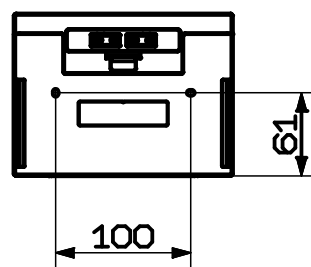

図番

品番	色
EW9020	パステルアイボリー
EW9020-W	ホワイト

- ※1 脱着板を含んだ寸法：564mm
- ※2 脱着板を含んだ寸法：104mm
- ※3 脱着板を含んだ寸法：117mm
- ※4 ホルダーを含んだ寸法

リモコン※4

フタを閉じた状態

備考

品名	温水洗浄便座 [®] シャワソザ [®]	尺度	承認	検図	製図	担当	第三角法
品番	EW9020-(色)	1:10	24・5・22	24・5・13	24・5・10	24・5・10	SANEI 株式会社