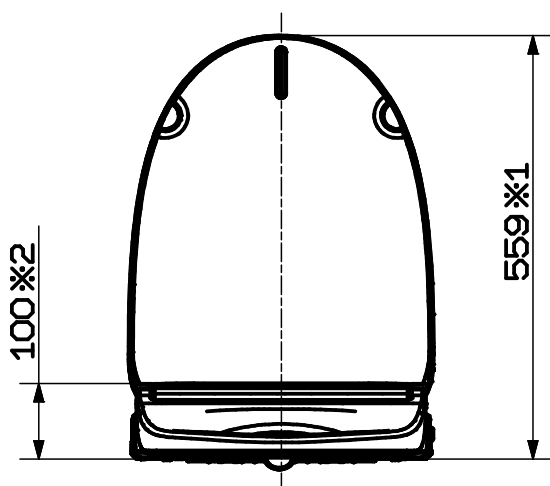

図番

品番	色
EW9020	パステルアイボリー
EW9020-W	ホワイト

- ※1 脱着板を含んだ寸法：564mm
- ※2 脱着板を含んだ寸法：104mm
- ※3 脱着板を含んだ寸法：117mm
- ※4 ホルダーを含んだ寸法

リモコン※4

フタを閉じた状態

備考

品名	温水洗浄便座 [®] シャワソザ [®]	尺度	承認	検図	製図	担当	第三角法
品番	EW9020-(色)	1:10	24・5・22	24・5・13	24・5・10	24・5・10	SANEI 株式会社