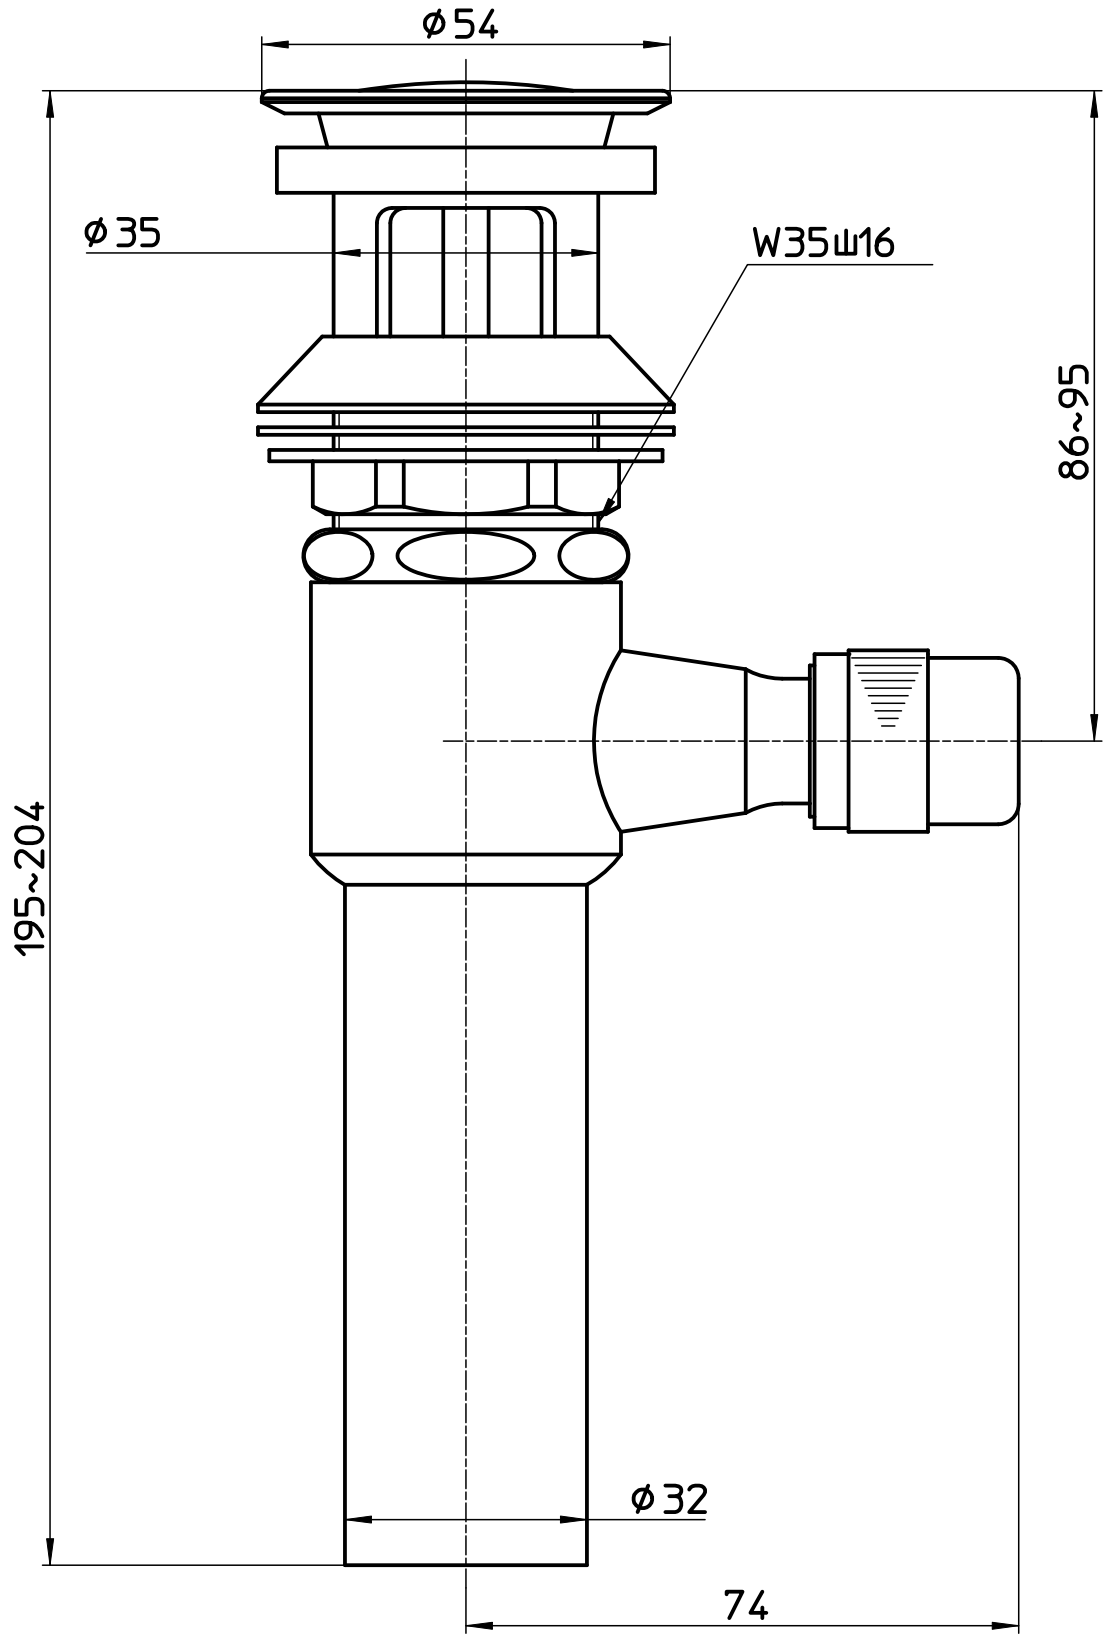

図番

品番	色
H700-XN-MDP-32	マットブラック
H700-XN-SJP-32	琥珀

備考

品名	ポップアップ排水栓上部	尺度	承認	検図	製図	担当	第三角法
品番	H700-XN-(色)-32	1:1	23・4・17	23・4・17	23・4・17	23・4・17	SANEI 株式会社