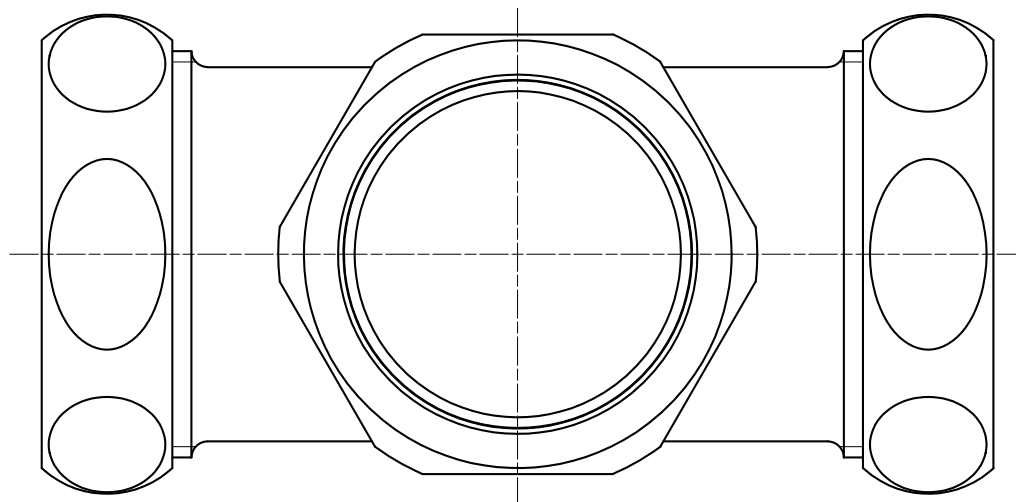

図番

備考

品名

洗浄管連結チーゾ

尺度

1 : 1

承認

10・12・28