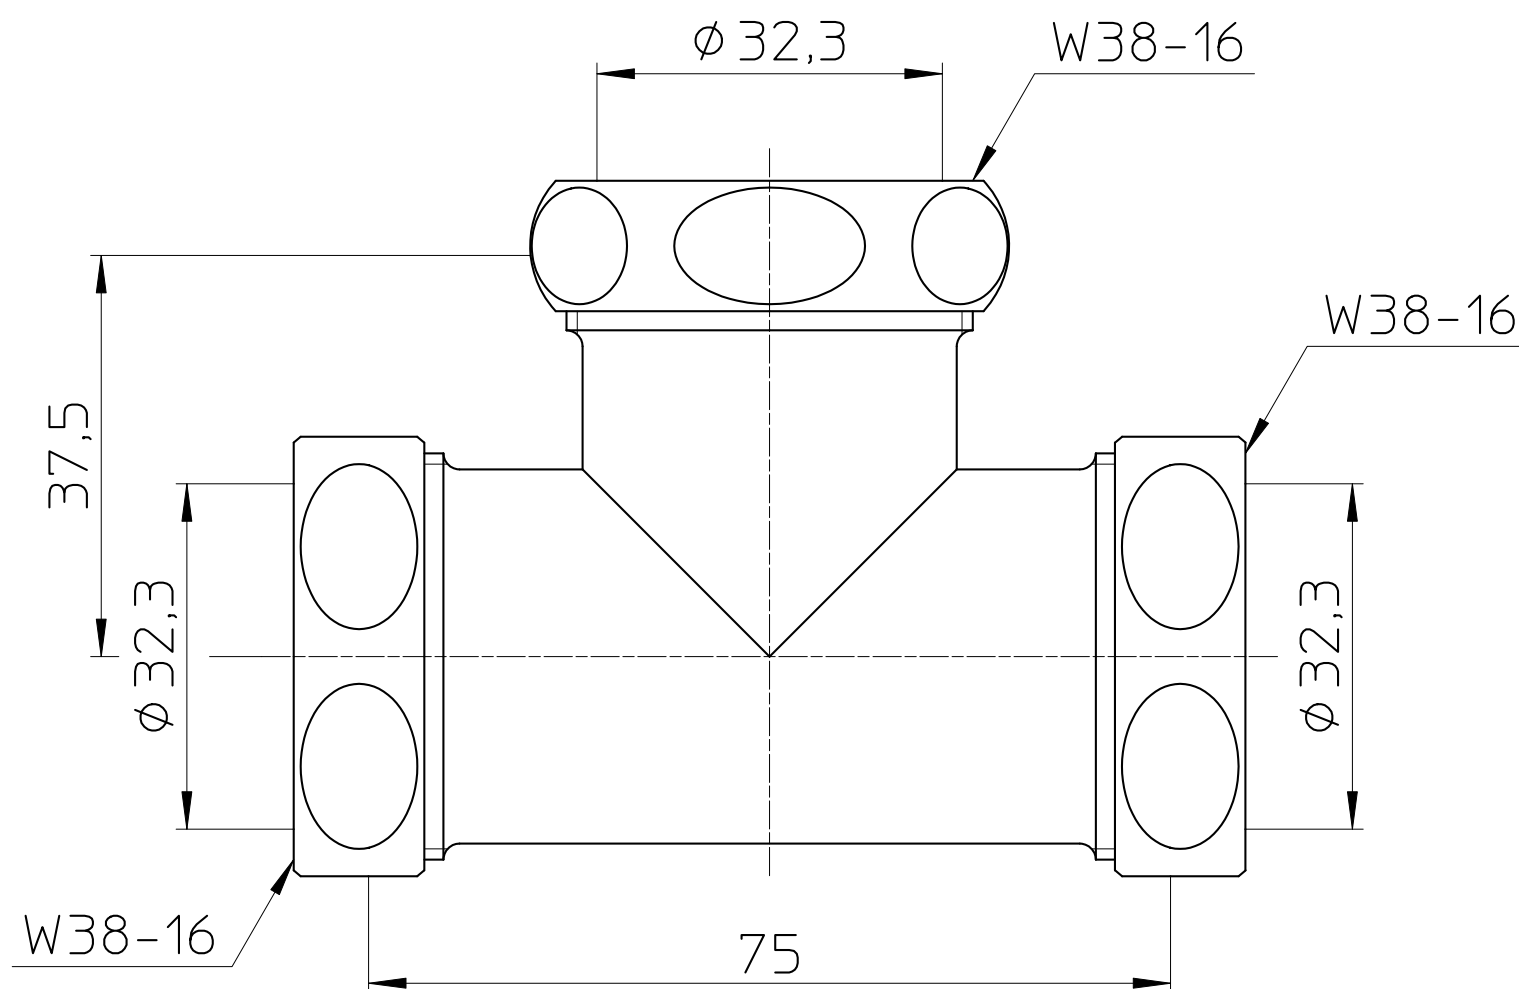

図番

備考

品名

洗浄管連結チーゾ

尺度

1 : 1

承認

10・12・28

検図

10・12・27

製図

10・12・24

担当

10・12・24

第三角法 

品番