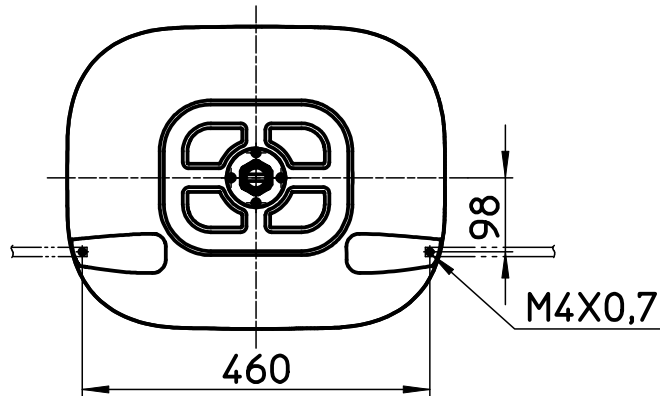

図番

備考 シリーズ名: soroe
ヘアキャッチャ付、容量6.1L、質量約11kg、材質:人工大理石、天板開口寸法φ150⁺³₀

品名	洗面器	尺度	承認	検図	製図	設計	第三角法
品番	HW109-MW	1:10	22・12・2	22・12・2	22・12・2	22・12・2	SANEI 株式会社