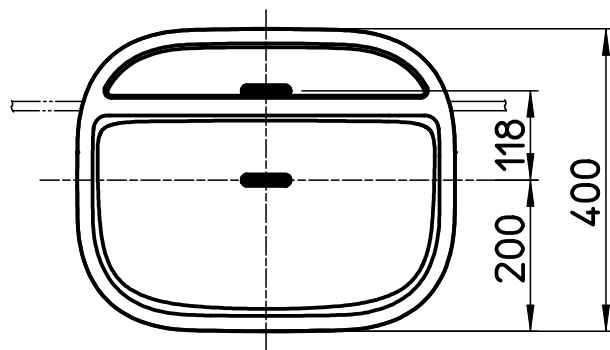

図番

備考 シリーズ名: soroe
ヘアキャッチャ付、容量6.1L、質量約11kg、材質:人工大理石、天板開口寸法φ150⁺³₀

品名	洗面器	尺度	承認	検図	製図	設計	第三角法
品番	HW109-MW	1:10	22・12・2	22・12・2	22・12・2	22・12・2	SANEI 株式会社