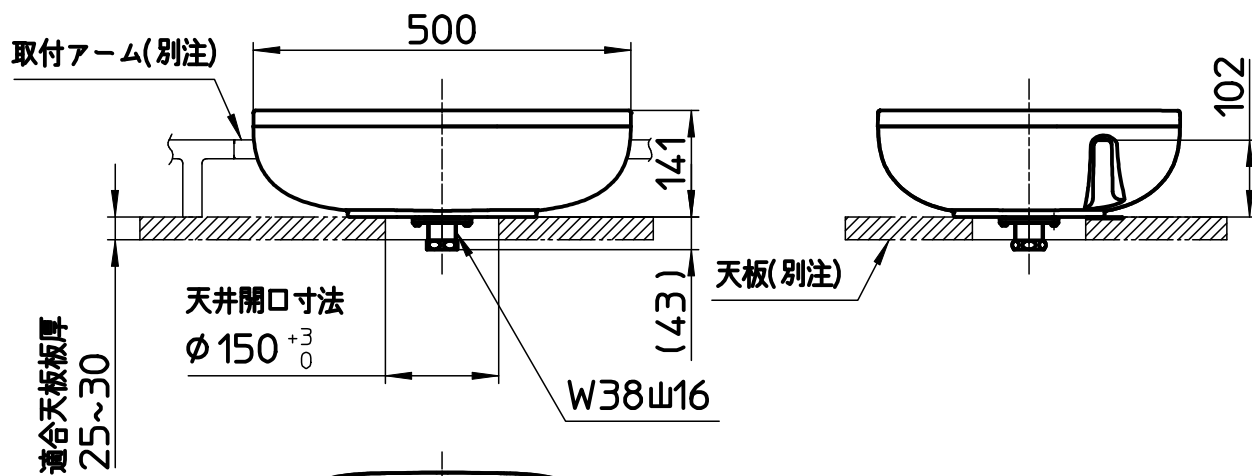

図番

備考 シリーズ名: soroe
ヘアキャッチャ付、容量6.1L、質量約11kg、材質:人工大理石、天板開口寸法φ150⁺³₀

品名	洗面器	尺度	承認	検図	製図	設計	第三角法
品番	HW109-MW	1:10	22・12・2	22・12・2	22・12・2	22・12・2	SANEI 株式会社