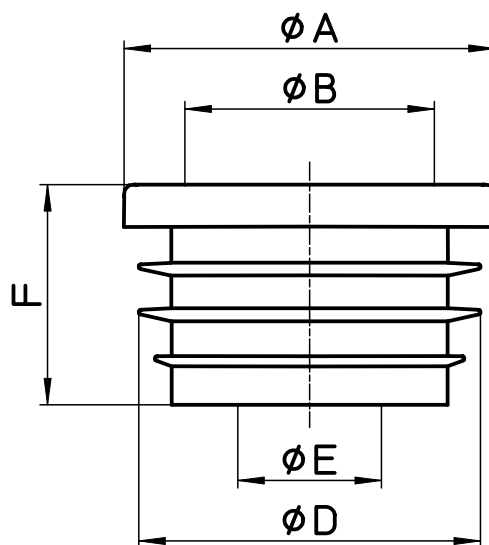

図番

品番	A	B	D	E	F
H70-900-2532X40	49	33	45	19	29
H70-900-2532X50	63	33	57,5	19	37,5
H70-900-3238X50	63	39	57,5	25	37,5

備考

品名	クリーンパッキン	尺度	承認	検図	製図	担当	第三角法 
品番	H70-900-各サイズ	1:1	21・4・28	21・4・28	21・4・28	11・12・9	SANEI 株式会社