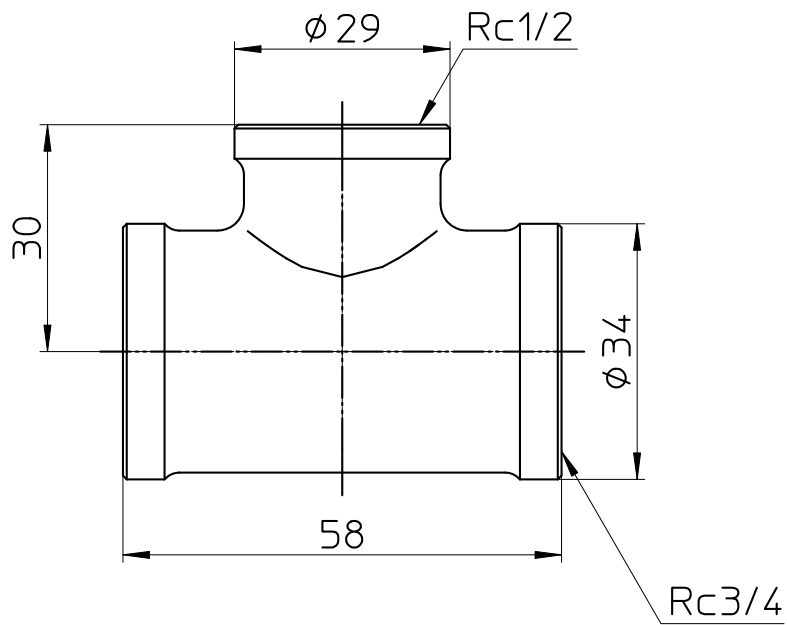

図番

備考

| | | | | | | | |
|----|---------------------|-------|---------|---------|---------|--------|------------|
| 品名 | 異径チーズ | 尺度 | 承認 | 検図 | 製図 | 設計 | 第三角法 |
| 品番 | T771-1 -20X20X13 | 1 : 1 | 21・9・22 | 21・9・22 | 21・9・22 | 03・11・ | SANEI 株式会社 |