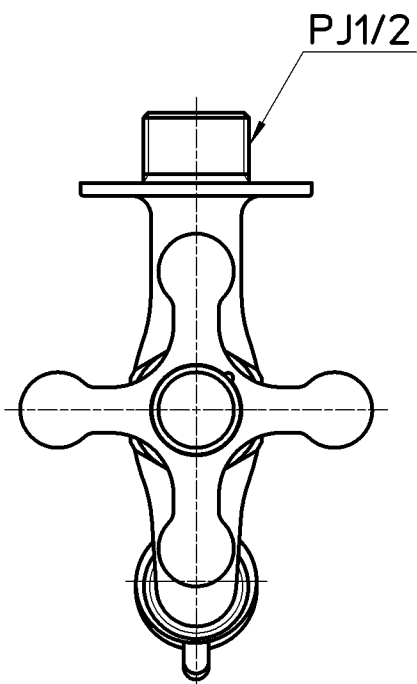

図番

備考 JIS

品名	カップリング横水栓	尺度	承認	検図	製図	設計	第三角法 
品番	Y30YK-13	1:1.5	安田	藤原	横山	宮本	
			10・5・6	10・5・6	10・5・6	10・5・6	株式会社 三栄水栓製作所