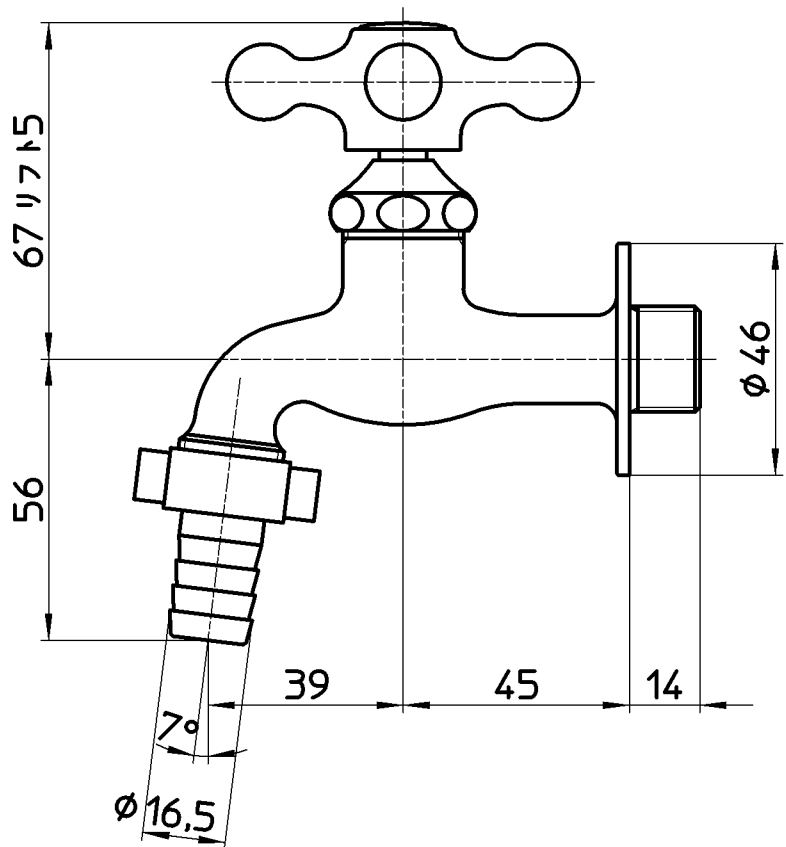

図番

備考 JIS

品名	カップリング横水栓	尺度	承認	検図	製図	設計	第三角法 
品番	Y30YK-13	1:1.5	安田	藤原	横山	宮本	
			10・5・6	10・5・6	10・5・6	10・5・6	株式会社 三栄水栓製作所