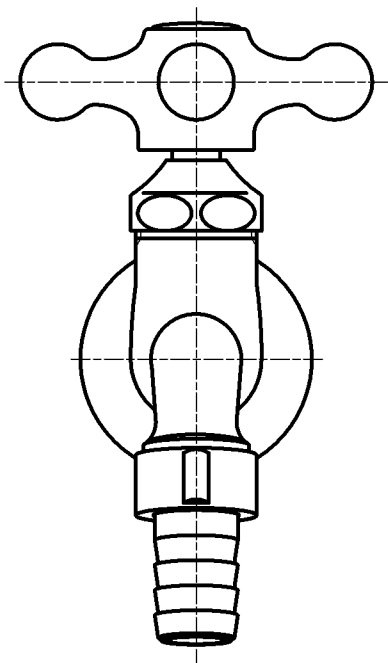

図番

備考 JIS

品名	カップリング横水栓	尺度	承認	検図	製図	設計	第三角法 
品番	Y30YK-13	1:1.5	安田	藤原	横山	宮本	
			10・5・6	10・5・6	10・5・6	10・5・6	株式会社 三栄水栓製作所