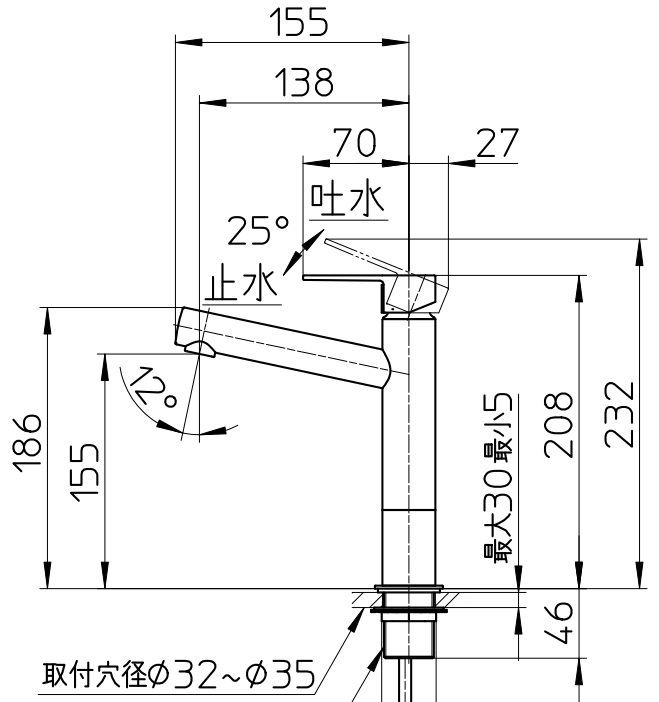

図番

品番	色
K4750ENJK-1T	クロム(グロス)
K4750ENJK-1T-MDP	ブラック(マット)
K4750ENJK-1T-SJP	琥珀

M32X1.5
ロックナット対辺 36

備考 JIS、節湯C1
吐水口は固定式 吐水流量は5L/min以下

品名	シングルワンホール 洗面混合栓	尺度	承認	検図	製図	設計	第三角法
品番	K4750ENJK -1T-(色)	1 : 5	24・10・4	24・10・4	24・10・4	24・6・4	SANEI 株式会社