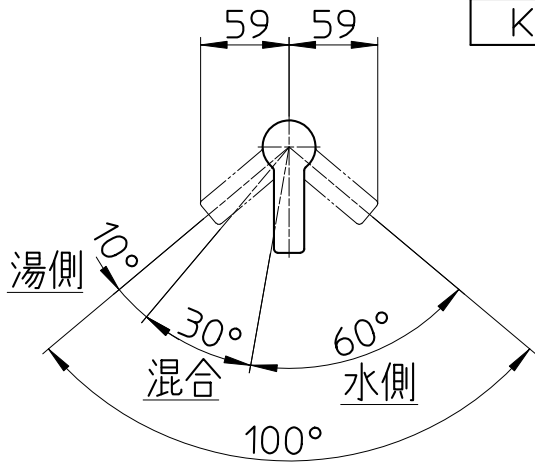

図番

品番	色
K4750ENJK-1T	クロム(グロス)
K4750ENJK-1T-MDP	ブラック(マット)
K4750ENJK-1T-SJP	琥珀

M32X1.5
ロックナット対辺 36

備考 JIS、節湯C1
吐水口は固定式 吐水流量は5L/min以下

品名	シングルワンホール 洗面混合栓	尺度	承認	検図	製図	設計	第三角法
品番	K4750ENJK -1T-(色)	1 : 5	24・10・4	24・10・4	24・10・4	24・6・4	SANEI 株式会社