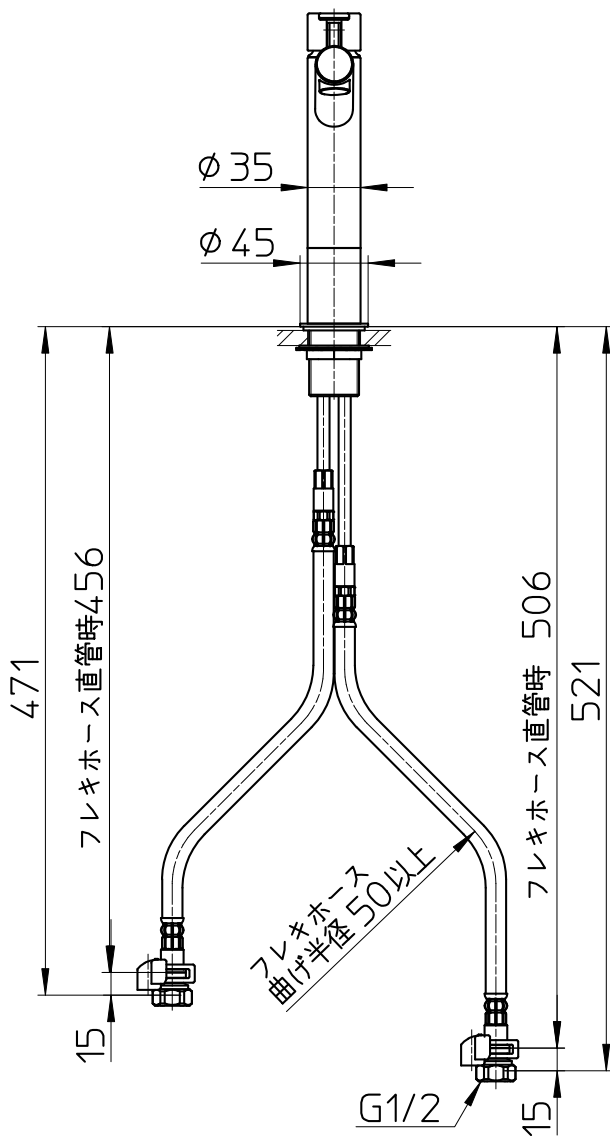

図番

品番	色
K4750ENJK-1T	クロム(グロス)
K4750ENJK-1T-MDP	ブラック(マット)
K4750ENJK-1T-SJP	琥珀

M32X1.5
ロックナット対辺 36

備考 JIS、節湯C1
吐水口は固定式 吐水流量は5L/min以下

品名	シングルワンホール 洗面混合栓	尺度	承認	検図	製図	設計	第三角法
品番	K4750ENJK -1T-(色)	1 : 5	24・10・4	24・10・4	24・10・4	24・6・4	SANEI 株式会社