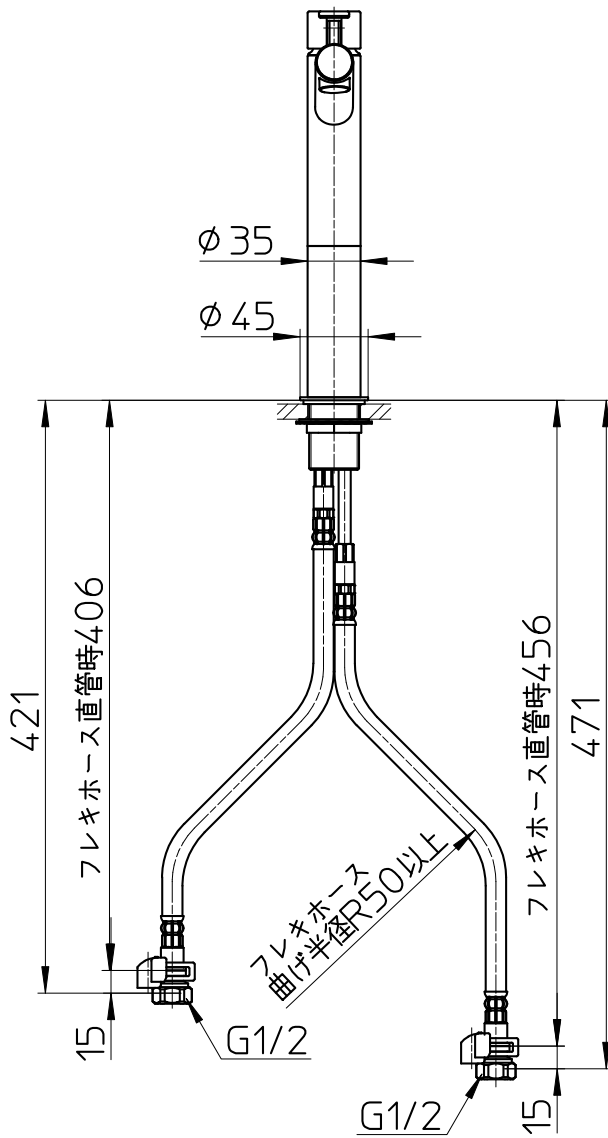

図番

品番	色
K4750ENJK-2T	クロム(グロス)
K4750ENJK-2T-MDP	ブラック(マット)
K4750ENJK-2T-SJP	琥珀

備考	JIS、節湯C1 吐水口は固定式						
品名	シングルワンホール 洗面混合栓	尺度	承認	検図	製図	設計	第三角法
品番	K4750ENJK -2T-(色)	1:5	24・10・4	24・10・4	24・10・4	24・3・25	SANEI 株式会社