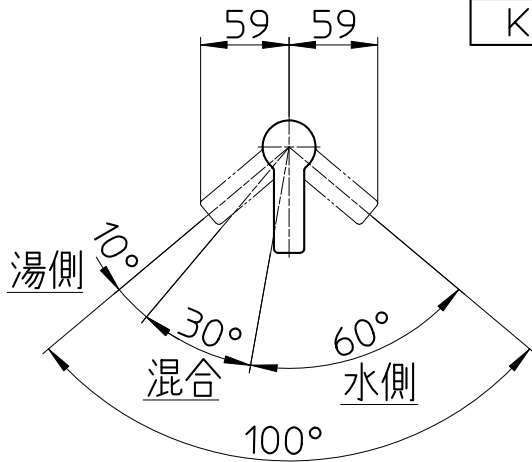

図番

品番	色
K4750ENJK-2T	クロム(グロス)
K4750ENJK-2T-MDP	ブラック(マット)
K4750ENJK-2T-SJP	琥珀

備考	JIS、節湯C1 吐水口は固定式						
品名	シングルワンホール 洗面混合栓	尺度	承認	検図	製図	設計	第三角法
品番	K4750ENJK -2T-(色)	1:5	24・10・4	24・10・4	24・10・4	24・3・25	SANEI 株式会社