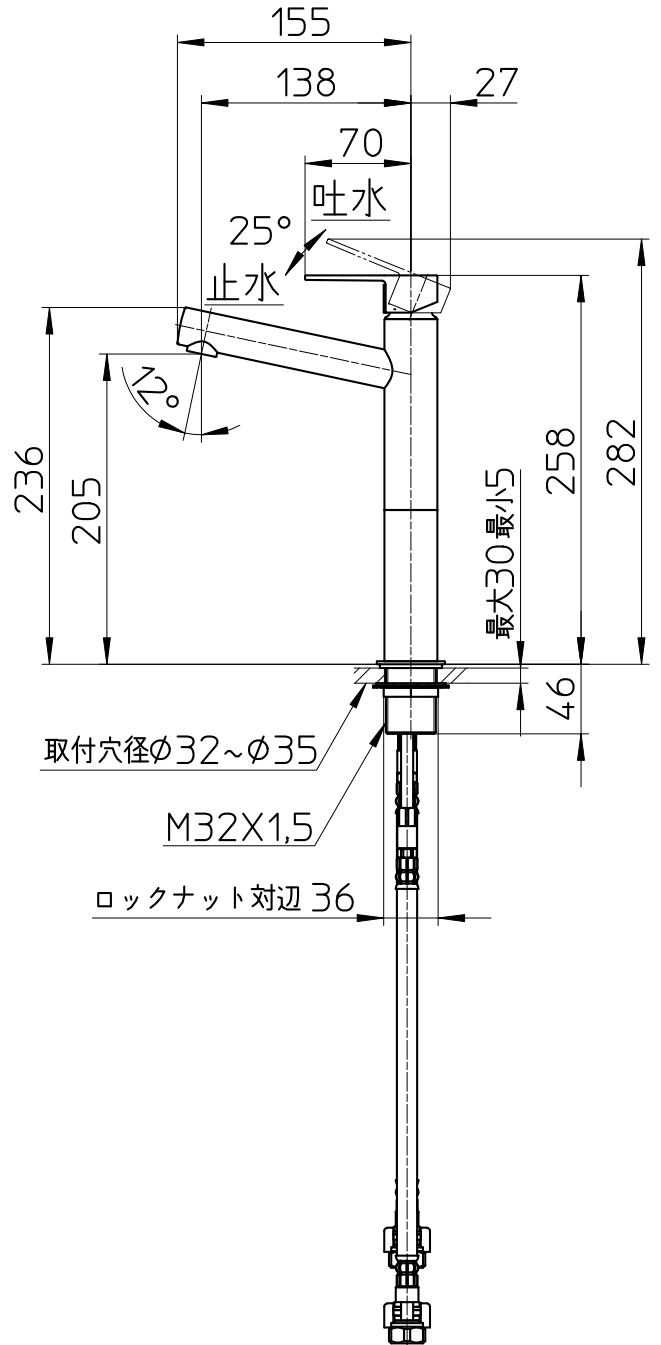

図番

品番	色
K4750ENJK-2T	クロム(グロス)
K4750ENJK-2T-MDP	ブラック(マット)
K4750ENJK-2T-SJP	琥珀

備考	JIS、節湯C1 吐水口は固定式						
品名	シングルワンホール 洗面混合栓	尺度	承認	検図	製図	設計	第三角法
品番	K4750ENJK -2T-(色)	1:5	24・10・4	24・10・4	24・10・4	24・3・25	SANEI 株式会社