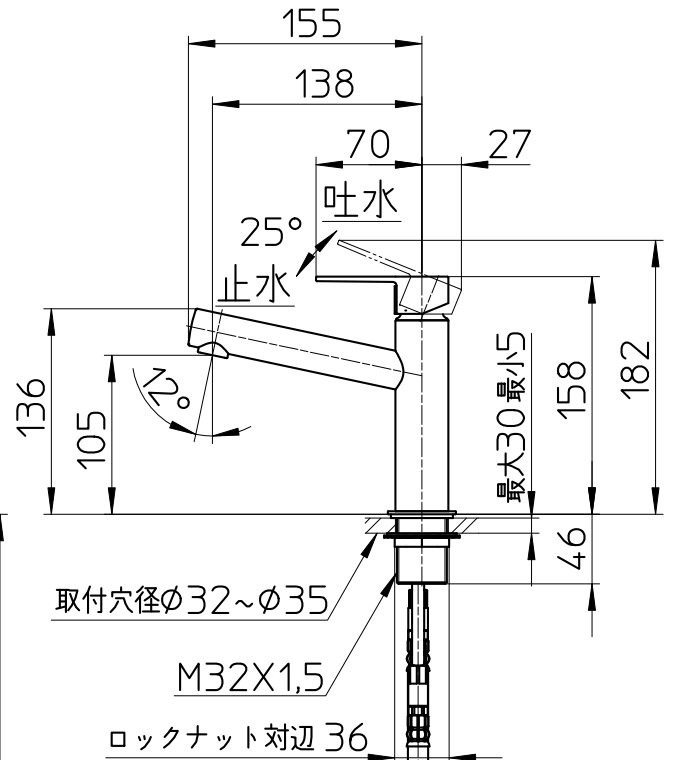

☒ 番

品番	色
K4750ENJK	クロム(グロス)
K4750ENJK-MDP	ブラック(マット)
K4750ENJK-SJP	琥珀

備考	JIS、節湯C1 吐水口は固定式						
品名	シングルワンホール 洗面混合栓	尺度	承認	検図	製図	設計	第三角法
品番	K4750ENJK -(色)	1:5	24・10・4	24・10・4	24・10・4	24・3・25	SANEI 株式会社