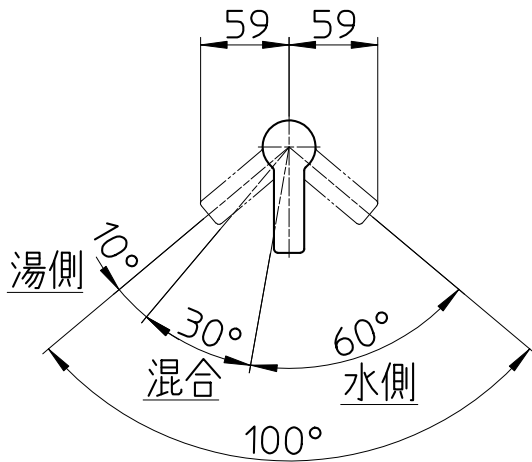

☒ 番

品番	色
K4750ENJK	クロム(グロス)
K4750ENJK-MDP	ブラック(マット)
K4750ENJK-SJP	琥珀

備考	JIS、節湯C1 吐水口は固定式						
品名	シングルワンホール 洗面混合栓	尺度	承認	検図	製図	設計	第三角法
品番	K4750ENJK -(色)	1:5	24・10・4	24・10・4	24・10・4	24・3・25	SANEI 株式会社