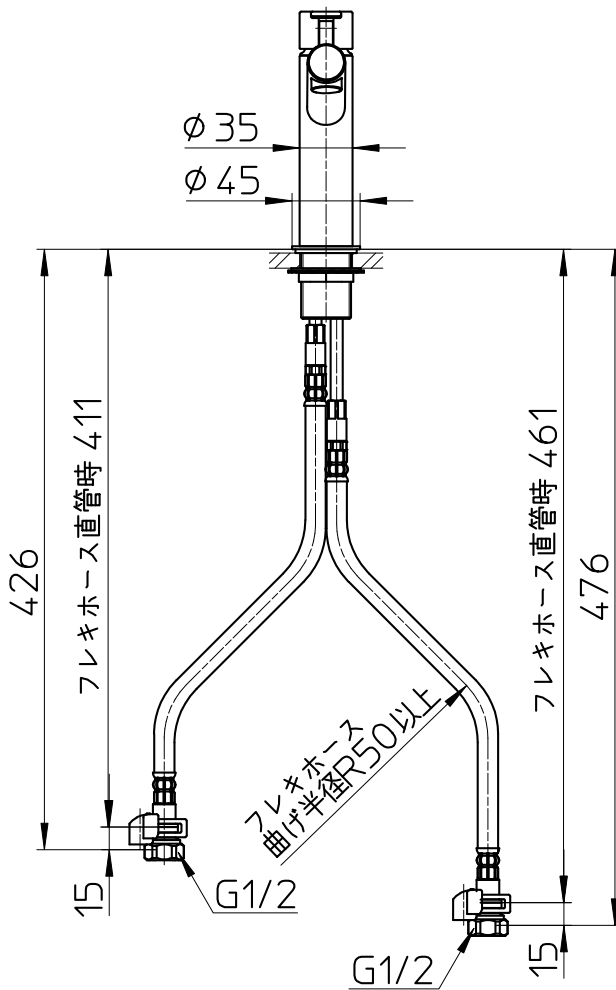

☒ 番

品番	色
K4750ENJK	クロム(グロス)
K4750ENJK-MDP	ブラック(マット)
K4750ENJK-SJP	琥珀

備考	JIS、節湯C1 吐水口は固定式						
品名	シングルワンホール 洗面混合栓	尺度	承認	検図	製図	設計	第三角法
品番	K4750ENJK -(色)	1:5	24・10・4	24・10・4	24・10・4	24・3・25	SANEI 株式会社