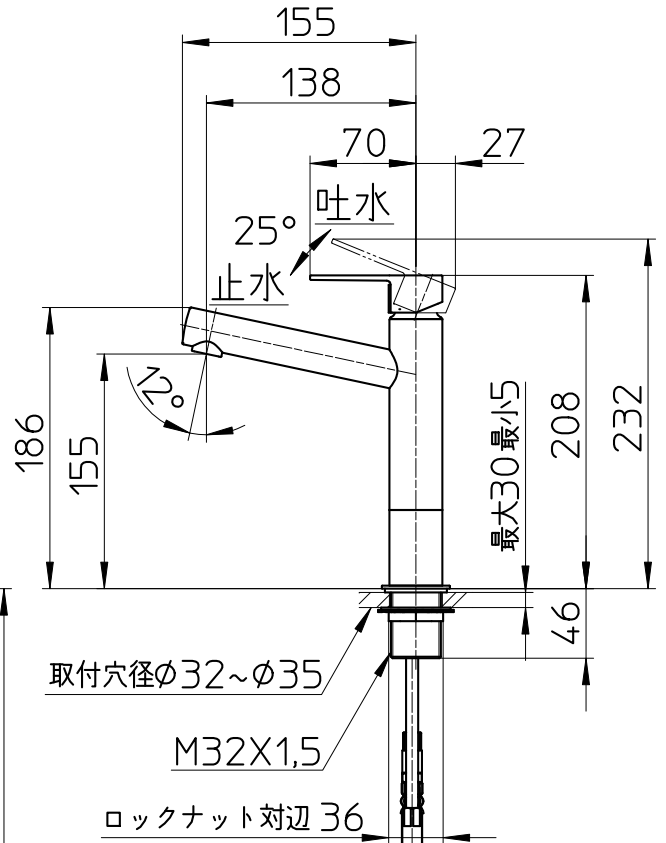

図番

品番	色
K4750ENJV-1T	クロム(グロス)
K4750ENJV-1T-MDP	ブラック(マット)
K4750ENJV-1T-SJP	琥珀

備考	JIS、節湯C1 吐水口は固定式 吐水流量は5L/min以下						
品名	シングルワンホール 洗面混合栓	尺度	承認	検図	製図	設計	第三角法
品番	K4750ENJV -1T-(色)	1:5	24・10・4	24・10・4	24・10・4	24・6・4	SANEI 株式会社