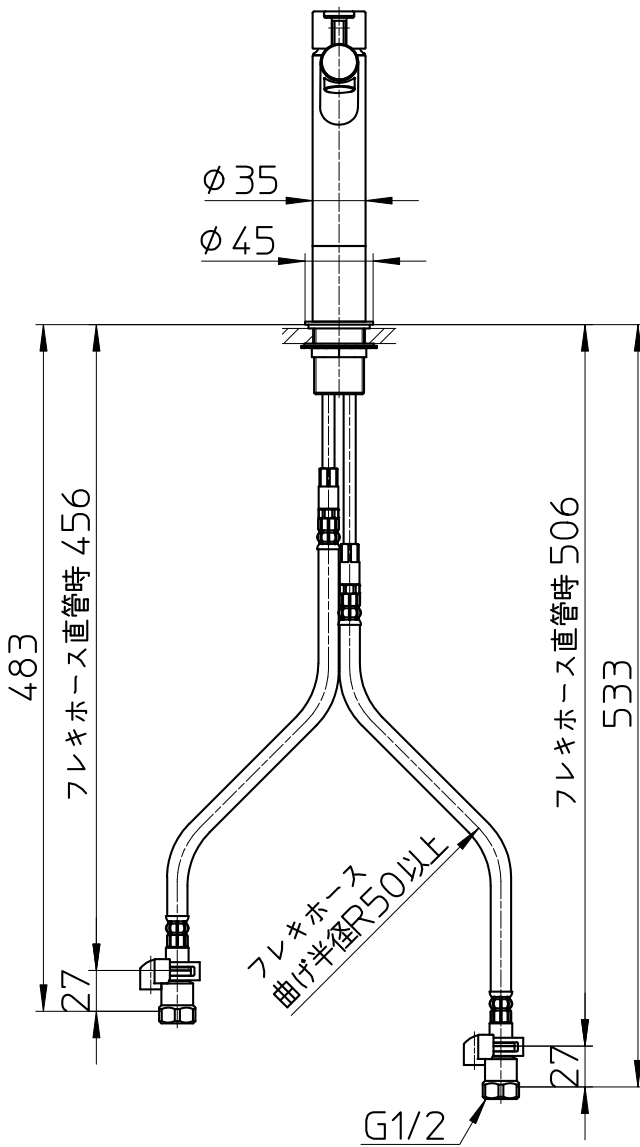

図番

品番	色
K4750ENJV-1T	クロム(グロス)
K4750ENJV-1T-MDP	ブラック(マット)
K4750ENJV-1T-SJP	琥珀

備考	JIS、節湯C1 吐水口は固定式 吐水流量は5L/min以下						
品名	シングルワンホール 洗面混合栓	尺度	承認	検図	製図	設計	第三角法
品番	K4750ENJV -1T-(色)	1:5	24・10・4	24・10・4	24・10・4	24・6・4	SANEI 株式会社