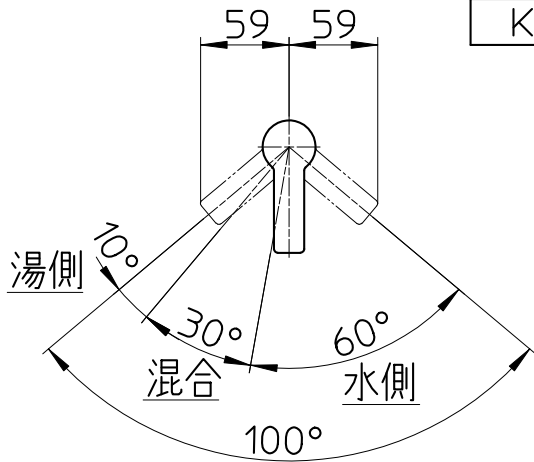

図番

品番	色
K4750ENJV-1T	クロム(グロス)
K4750ENJV-1T-MDP	ブラック(マット)
K4750ENJV-1T-SJP	琥珀

備考	JIS、節湯C1 吐水口は固定式 吐水流量は5L/min以下						
品名	シングルワンホール 洗面混合栓	尺度	承認	検図	製図	設計	第三角法
品番	K4750ENJV -1T-(色)	1:5	24・10・4	24・10・4	24・10・4	24・6・4	SANEI 株式会社