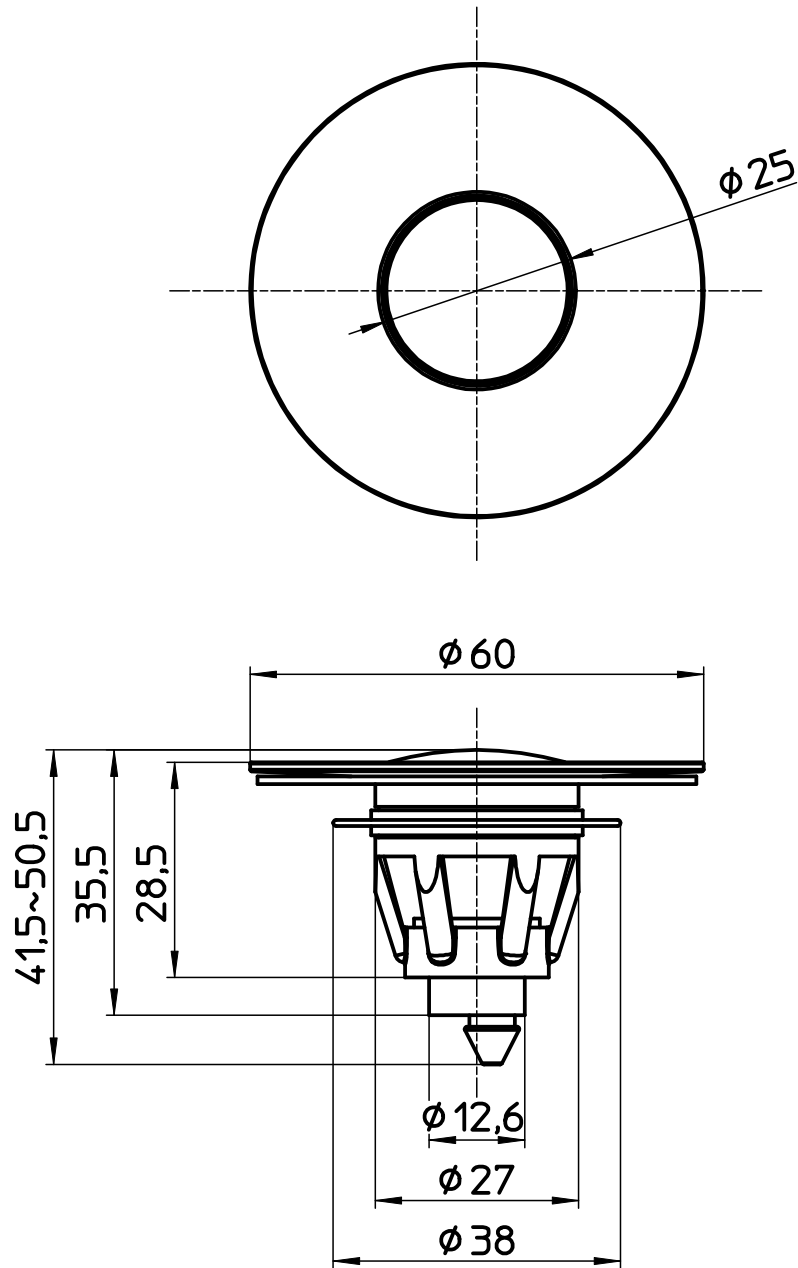

図番

備考

品名	ポップアップ排水栓	尺度	承認	検図	製図	担当	第三角法 
品番	H343	1 : 1	25・3・12	25・3・12	25・2・28	25・2・28	SANEI 株式会社