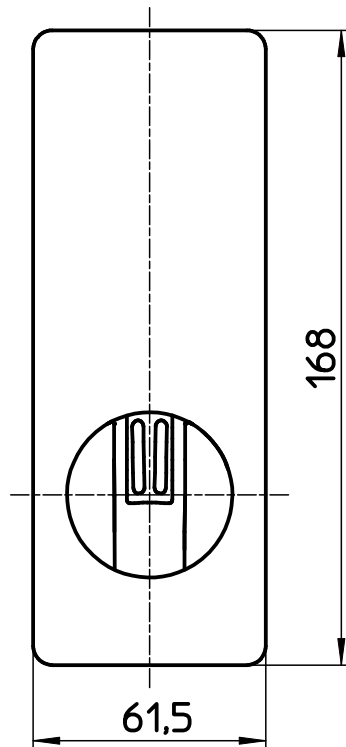

図番

品番	色
S30-55-W	ホワイト
S30-55-D	ブラック

備考

品名	マグネットシャワーホルダー	尺度	承認	検図	製図	担当	第三角法 
品番	S30-55-(色)	1:2	24・3・8	24・3・5	24・2・5	24・2・5	SANEI 株式会社