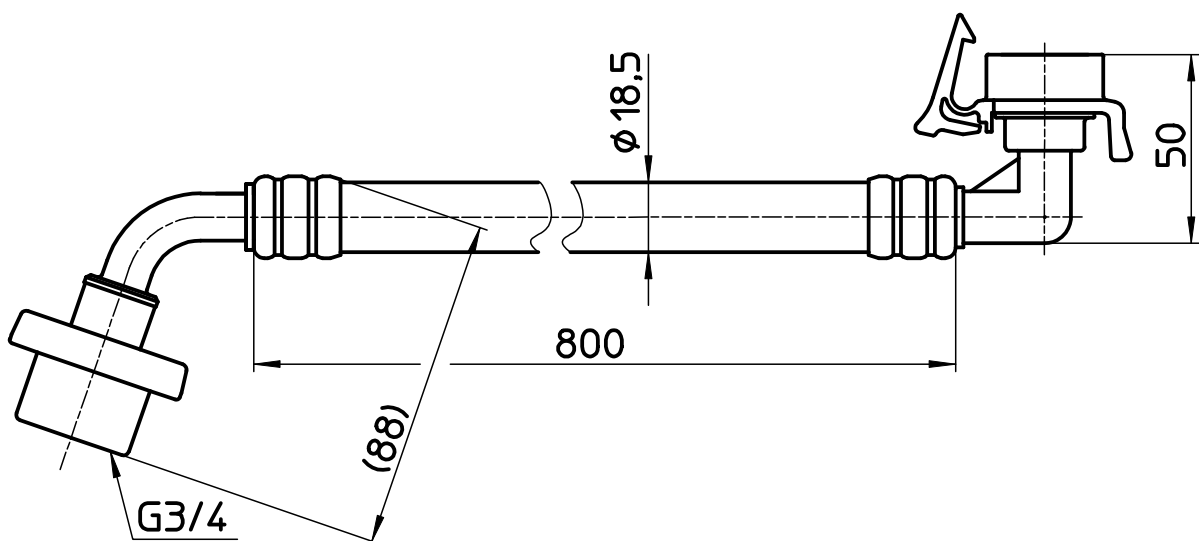

図番

備考

品名	FB自動洗濯機 給水ホースL型	尺度	承認	検図	製図	設計	第三角法
品番	T1706-1-0,8	1 : 2	24・12・11	24・12・11	24・12・11	24・12・11	SANEI 株式会社