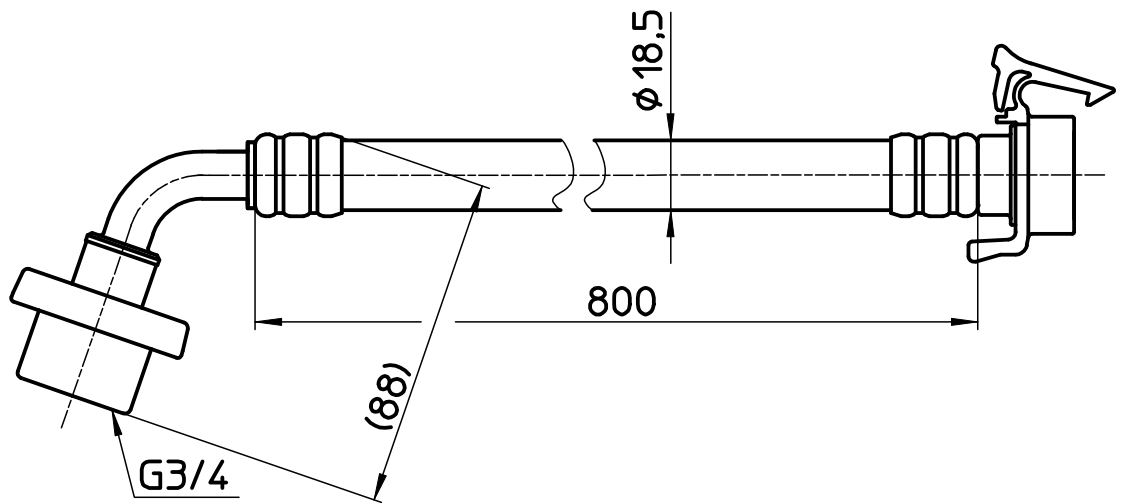

図番

備考

品名	FB自動洗濯機 給水ホース	尺度	承認	検図	製図	設計	第三角法
品番	T176-1X-0,8	1 : 2	24・12・11	24・12・11	24・12・11	24・12・11	SANEI 株式会社