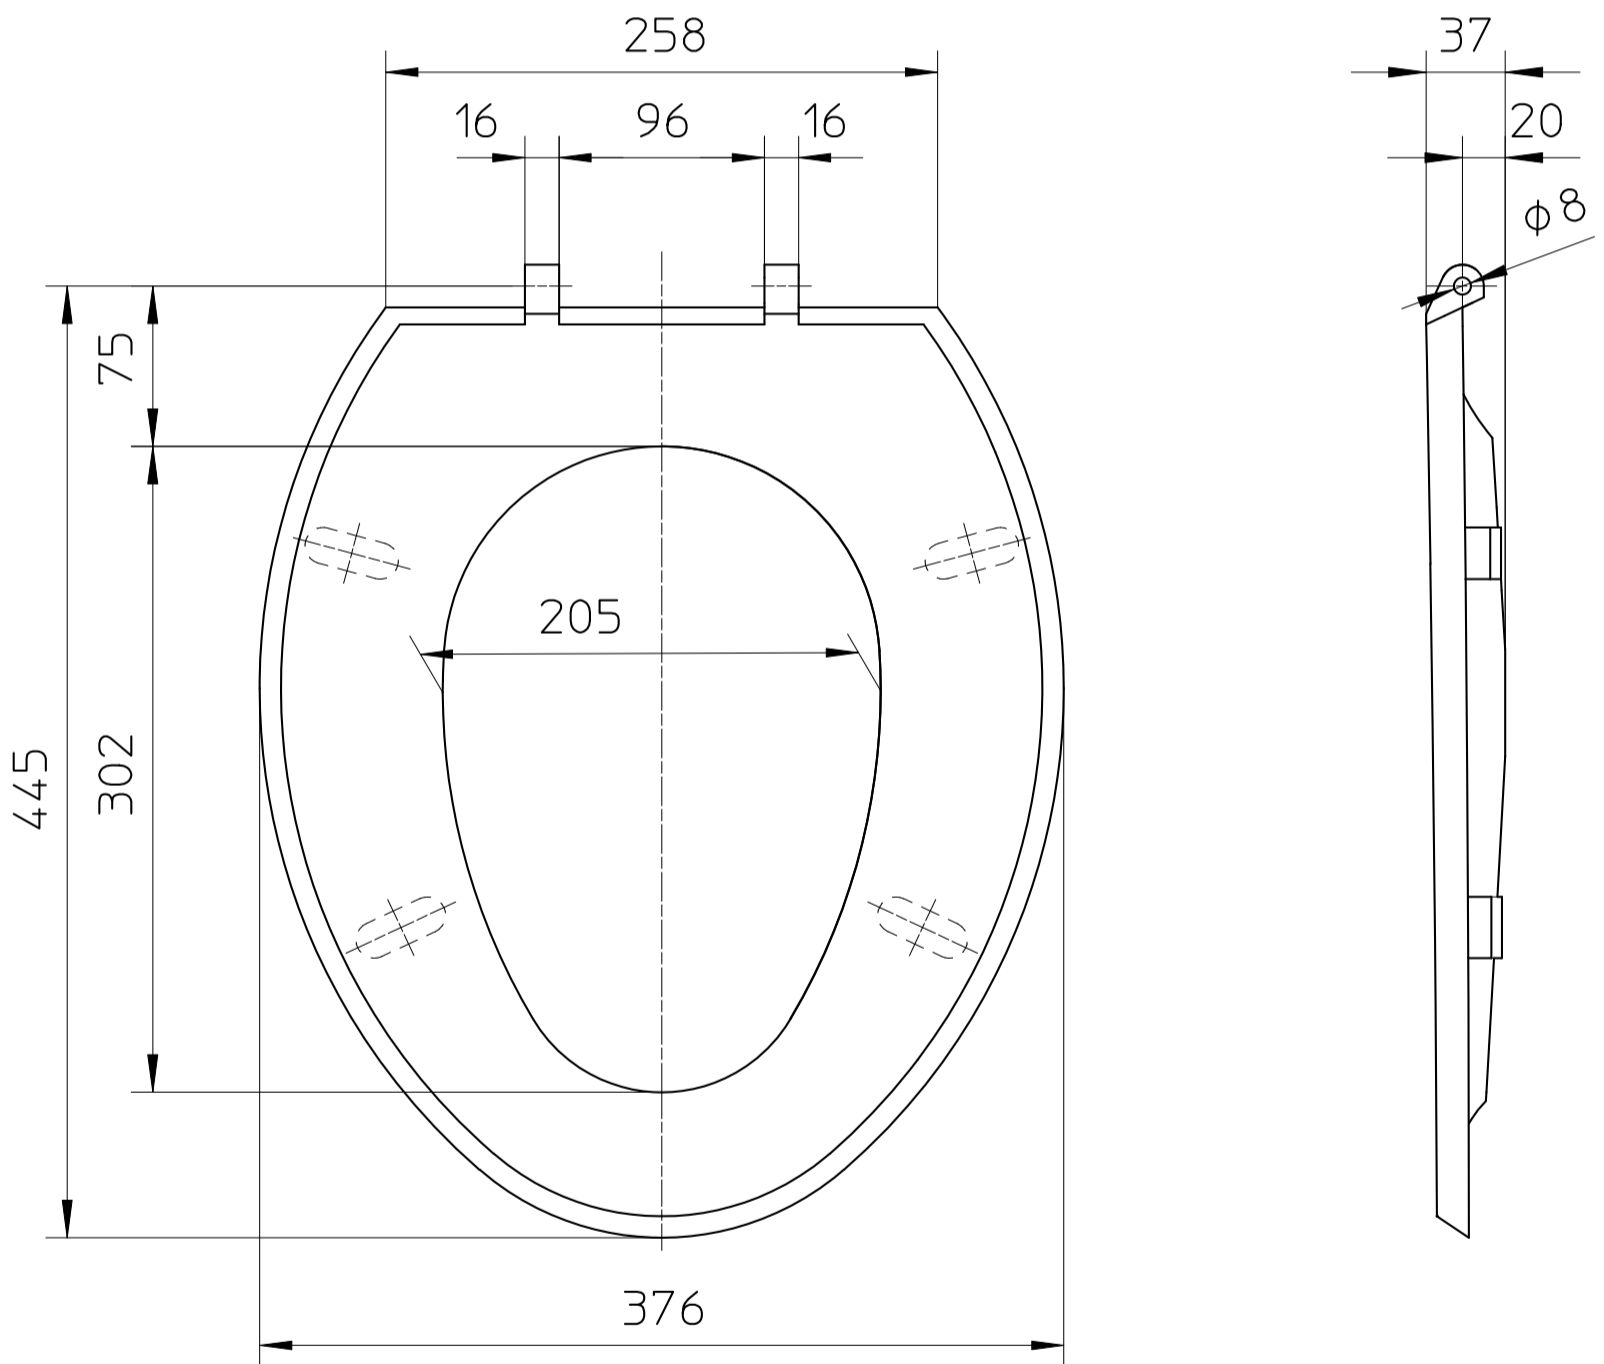

図番

品番	色
PW903-2-I	アイボリー
PW903-2-W	ホワイト

備考

品名	前丸便座用座	尺度	承認	検図	製図	設計	第三角法
品番	W903-2-(色)	1:5	21・9・1	21・9・1	21・9・1	。	SANEI 株式会社