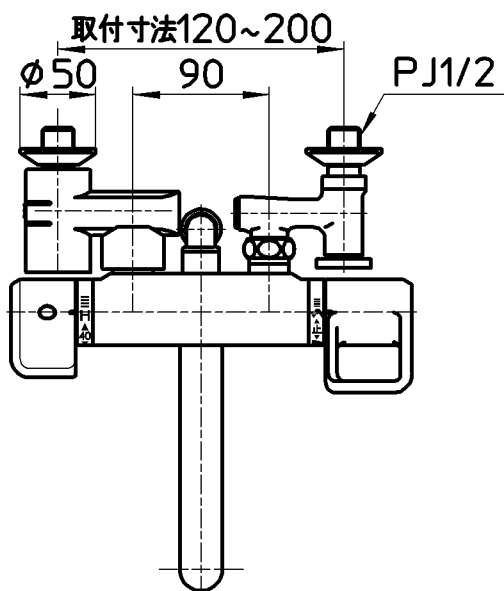

図番

ホース長さ1600

備考	JIS 吐水口は回転式(角度制限なし)						
品名	サーモシャワー混合栓	尺度	承認	検図	製図	設計	第三角法
品番	SK1810K-3U-13	1:5	安岡	片岡	川村	片岡	株式会社 三栄水栓製作所
			14・4・22	14・4・22	14・4・21	09・4・24	