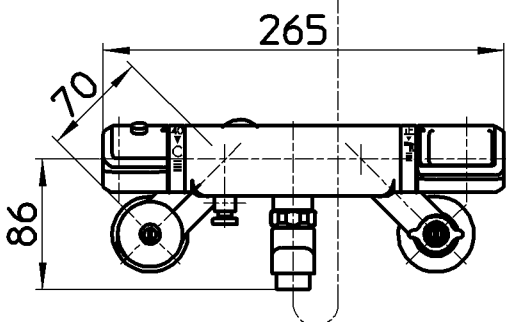

図番

ホース長さ1600

備考	JIS 吐水口は回転式(角度制限なし)						
品名	サーモシャワー混合栓	尺度	承認	検図	製図	設計	第三角法
品番	SK1810K-3U-13	1:5	安岡	片岡	川村	片岡	株式会社 三栄水栓製作所
			14・4・22	14・4・22	14・4・21	09・4・24	