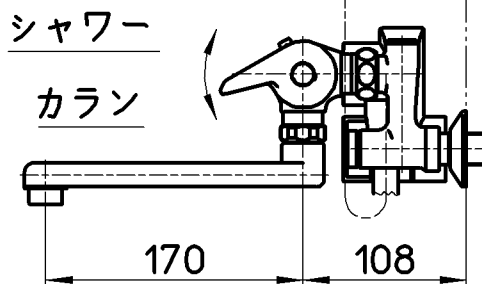

図番

ホース長さ1600

備考	JIS 吐水口は回転式(角度制限なし)						
品名	サーモシャワー混合栓	尺度	承認	検図	製図	設計	第三角法
品番	SK1810K-3U-13	1:5	安岡	片岡	川村	片岡	株式会社 三栄水栓製作所
			14・4・22	14・4・22	14・4・21	09・4・24	