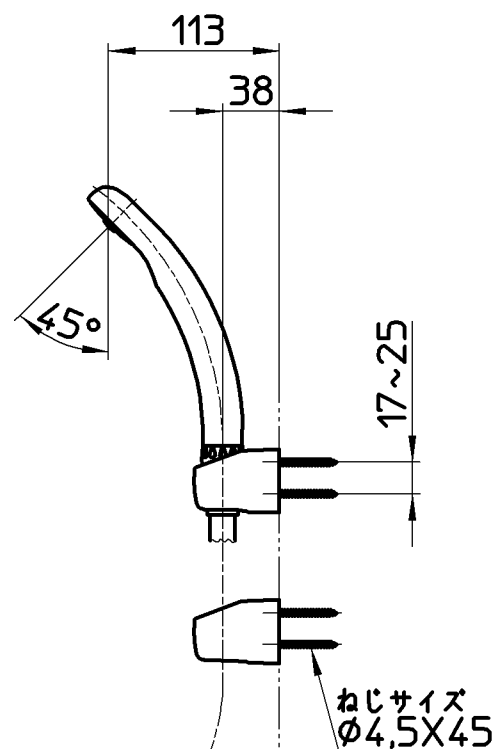

図番

ホース長さ1600

備考	JIS 吐水口は回転式(角度制限なし)						
品名	サーモシャワー混合栓	尺度	承認	検図	製図	設計	第三角法
品番	SK1810K-3U-13	1:5	安岡	片岡	川村	片岡	株式会社 三栄水栓製作所
			14・4・22	14・4・22	14・4・21	09・4・24	