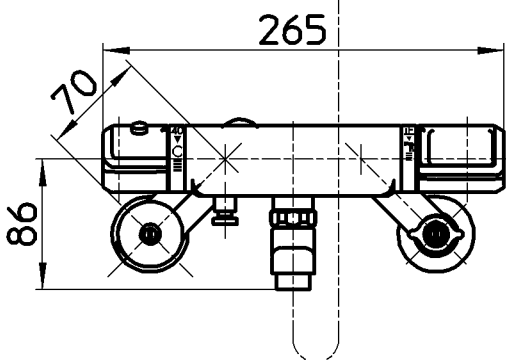

図番

ホース長さ1600

| | | | | | | | |
|----|------------------------|-----|---------|---------|---------|---------|--------------|
| 備考 | JIS 吐水口は回転式(角度制限なし) | | | | | | |
| 品名 | サーモシャワー混合栓 | 尺度 | 承認 | 検図 | 製図 | 設計 | 第三角法 |
| 品番 | SK1810T3K-3U-13 | 1:5 | 安岡 | 片岡 | 川村 | 片岡 | 株式会社 三栄水栓製作所 |
| | | | 14・4・22 | 14・4・22 | 14・4・21 | 09・4・24 | |