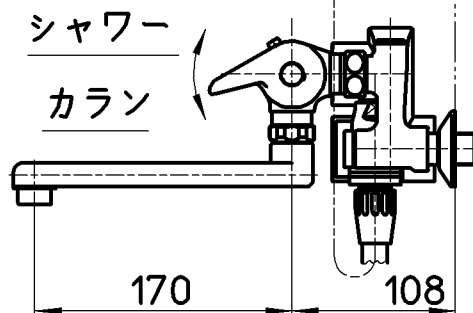

図番

ホース長さ1600

| | | | | | | | |
|----|------------------------|-----|---------|---------|---------|---------|--------------|
| 備考 | JIS 吐水口は回転式(角度制限なし) | | | | | | |
| 品名 | サーモシャワー混合栓 | 尺度 | 承認 | 検図 | 製図 | 設計 | 第三角法 |
| 品番 | SK1810T3K-3U-13 | 1:5 | 安岡 | 片岡 | 川村 | 片岡 | 株式会社 三栄水栓製作所 |
| | | | 14・4・22 | 14・4・22 | 14・4・21 | 09・4・24 | |