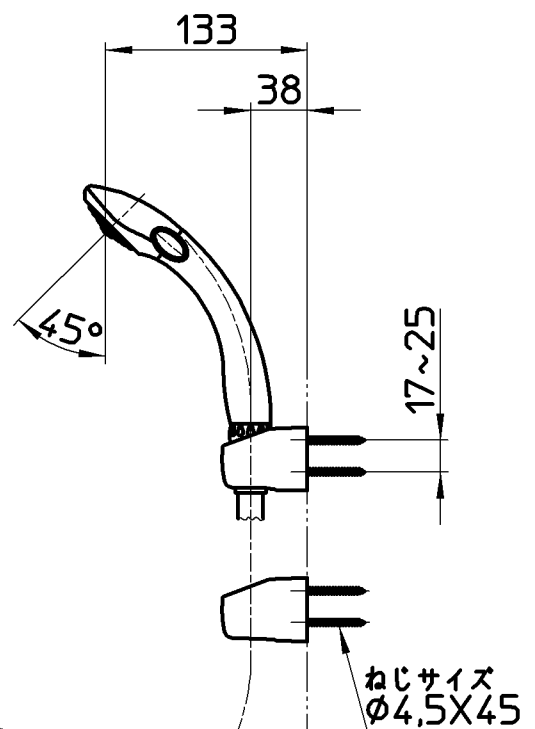

図番

ホース長さ1600

| | | | | | | | |
|----|------------------------|-----|---------|---------|---------|---------|--------------|
| 備考 | JIS 吐水口は回転式(角度制限なし) | | | | | | |
| 品名 | サーモシャワー混合栓 | 尺度 | 承認 | 検図 | 製図 | 設計 | 第三角法 |
| 品番 | SK1810T3K-3U-13 | 1:5 | 安岡 | 片岡 | 川村 | 片岡 | 株式会社 三栄水栓製作所 |
| | | | 14・4・22 | 14・4・22 | 14・4・21 | 09・4・24 | |