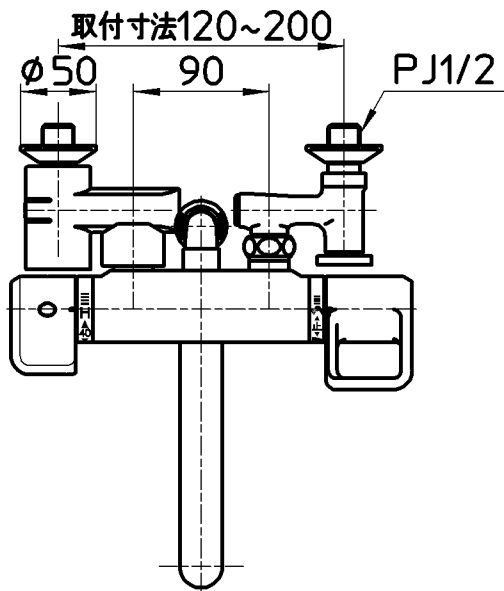

図番

ホース長さ1600

| | | | | | | | |
|----|------------------------|-----|---------|---------|---------|---------|--------------|
| 備考 | JIS 吐水口は回転式(角度制限なし) | | | | | | |
| 品名 | サーモシャワー混合栓 | 尺度 | 承認 | 検図 | 製図 | 設計 | 第三角法 |
| 品番 | SK1810T3K-3U-13 | 1:5 | 安岡 | 片岡 | 川村 | 片岡 | 株式会社 三栄水栓製作所 |
| | | | 14・4・22 | 14・4・22 | 14・4・21 | 09・4・24 | |