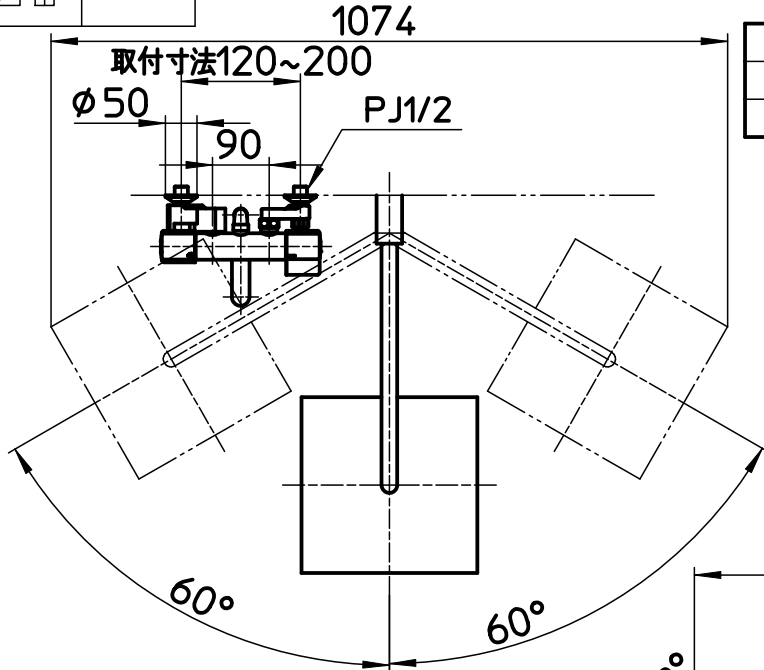

図番

品番	色
SK18CK-2S4	クロム
SK18CK-2S4-MDP	マットブラック

ホース長さ1800

ホース長さ1000

備考	JIS 天井から40mm以上のスペースが無いと取付できません。						
品名	サーモシャワー混合栓 URBANTOWER	尺度	承認	検図	製図	設計	第三角法
品番	SK18CK-2S4-(色)	1:12	23・4・28	23・4・28	23・4・26	23・4・26	SANEI 株式会社