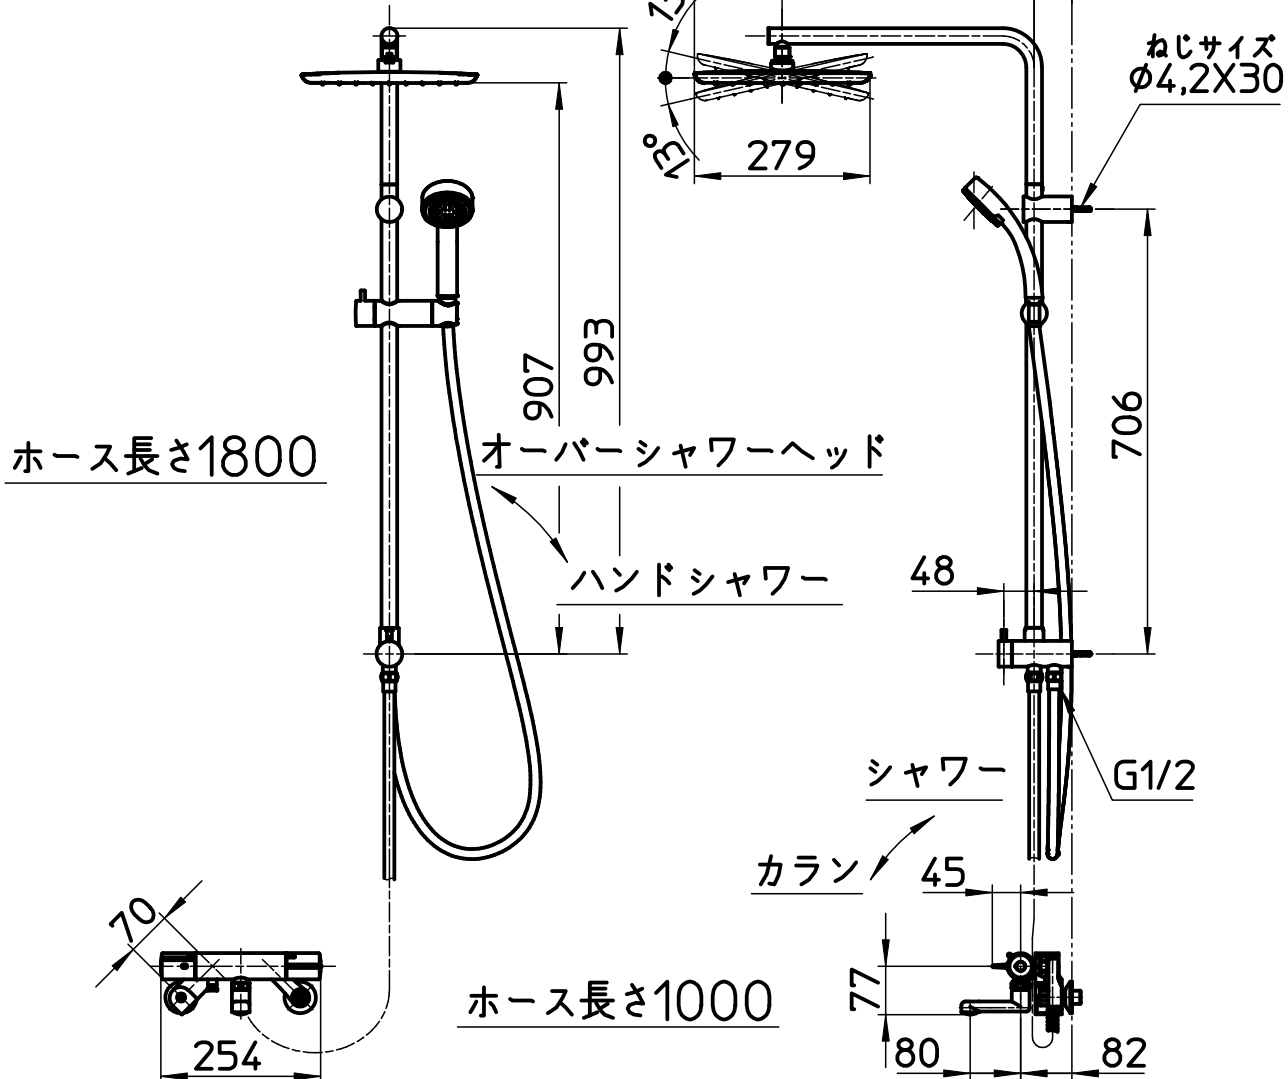

図番

品番	色
SK18CK-2S4	クロム
SK18CK-2S4-MDP	マットブラック

ホース長さ1800

ホース長さ1000

備考	JIS 天井から40mm以上のスペースが無いと取付できません。						
品名	サーモシャワー混合栓 URBANTOWER	尺度	承認	検図	製図	設計	第三角法
品番	SK18CK-2S4-(色)	1:12	23・4・28	23・4・28	23・4・26	23・4・26	SANEI 株式会社