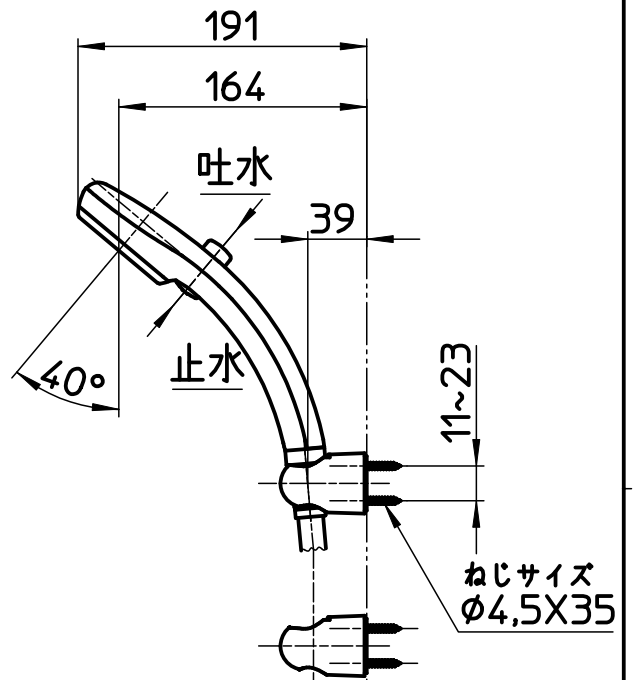

図番

ホース長さ1600

シャワ

カラン

備考	JIS 吐水口は回転式(角度制限なし)						
品名	サーモシャワー混合栓	尺度	承認	検図	製図	設計	第三角法
品番	SK18CK-T1L17	1:5	21・2・15	21・1・27	21・1・25	21・1・25	SANEI 株式会社