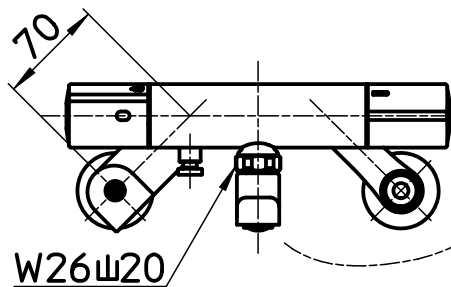

図番

ホース長さ1600

シャワ

カラン

備考	JIS 吐水口は回転式(角度制限なし)						
品名	サーモシャワー混合栓	尺度	承認	検図	製図	設計	第三角法
品番	SK18CK-T1L17	1:5	21・2・15	21・1・27	21・1・25	21・1・25	SANEI 株式会社