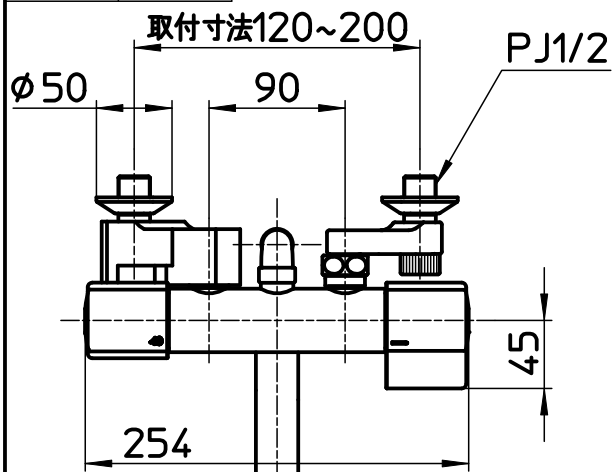

図番

ホース長さ1600

シャワ

カラン

備考	JIS 吐水口は回転式(角度制限なし)						
品名	サーモシャワー混合栓	尺度	承認	検図	製図	設計	第三角法
品番	SK18CK-T1L17	1:5	21・2・15	21・1・27	21・1・25	21・1・25	SANEI 株式会社