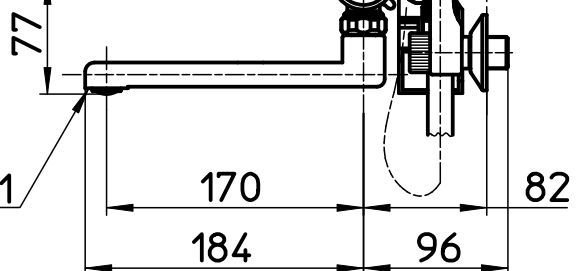

図番

ホース長さ1600

シャワ

カラン

備考	JIS 吐水口は回転式(角度制限なし)						
品名	サーモシャワー混合栓	尺度	承認	検図	製図	設計	第三角法
品番	SK18CK-T1L17	1:5	21・2・15	21・1・27	21・1・25	21・1・25	SANEI 株式会社