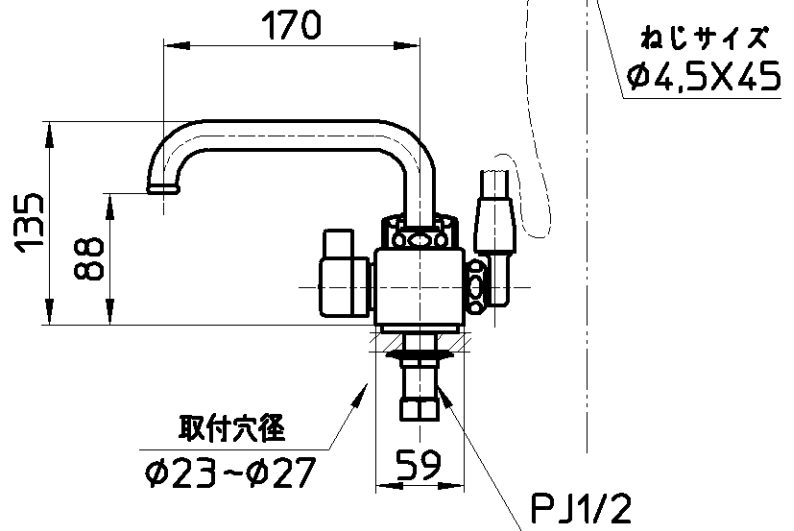

ホース長さ1600

備考	JIS 吐水口は回転式(角度制限なし)							
品名	ツールプデッキシャワー-混合栓 (一時止水)	尺度	承認	検図	製図	設計	第三角法	
品番	SK7104KR-LH-13	1:5	安田	片岡	河合	宮本	株式会社 三栄水栓製作所	
			12・8・24	12・8・24	12・8・23	08・3・11		