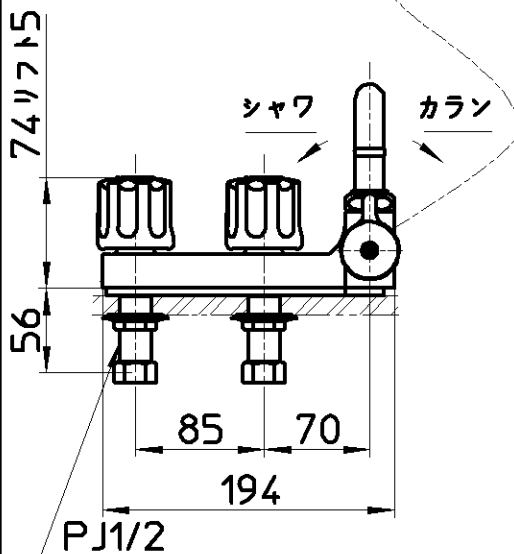

ホース長さ1600

備考	JIS 吐水口は回転式(角度制限なし)							
品名	ツールプデッキシャワー-混合栓 (一時止水)	尺度	承認	検図	製図	設計	第三角法	
品番	SK7104KR-LH-13	1:5	安田	片岡	河合	宮本	株式会社 三栄水栓製作所	
			12・8・24	12・8・24	12・8・23	08・3・11		