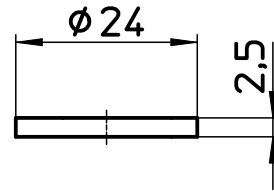

図番

パッキン(2枚)

品番	L
T15B-20X150	150
T15B-20X200	200
T15B-20X250	250
T15B-20X300	300
T15B-20X350	350
T15B-20X400	400
T15B-20X450	450
T15B-20X500	500
T15B-20X600	600
T15B-20X700	700
T15B-20X800	800
T15B-20X900	900
T15B-20X1000	1000

備考

品名	フレキチューブ	尺度	承認	検図	製図	担当	第三角法
品番	T15B-20X(サイズ)	1 : 1	14・1・27	14・1・23	14・1・23	13・5・29	SANEI 株式会社