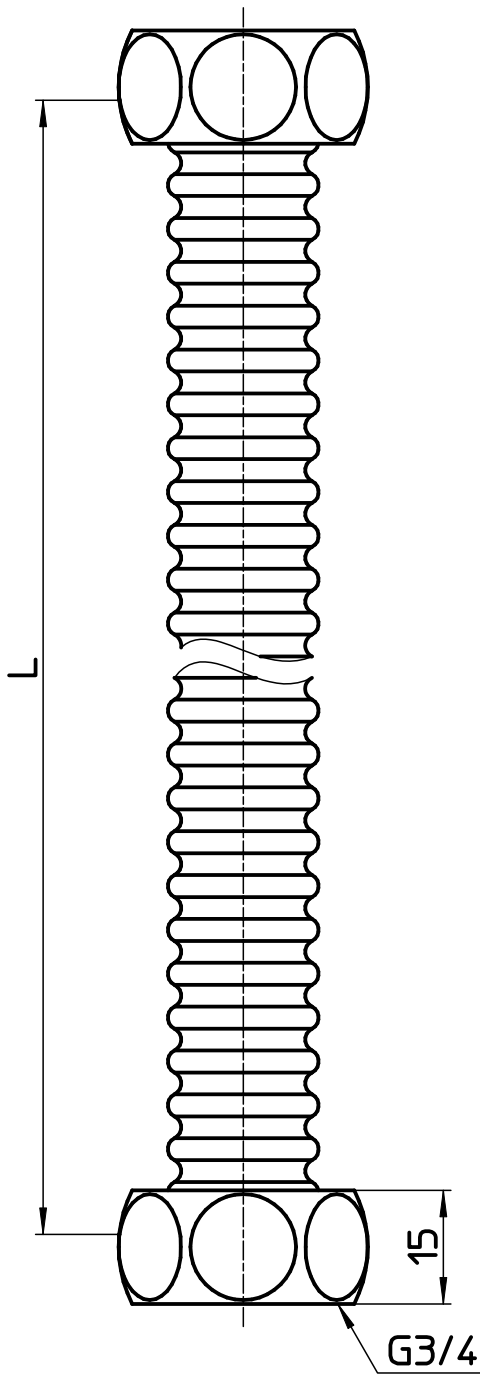

図番

パッキン(2枚)

品番	L
T15B-20X150	150
T15B-20X200	200
T15B-20X250	250
T15B-20X300	300
T15B-20X350	350
T15B-20X400	400
T15B-20X450	450
T15B-20X500	500
T15B-20X600	600
T15B-20X700	700
T15B-20X800	800
T15B-20X900	900
T15B-20X1000	1000

備考

品名	フレキチューブ	尺度	承認	検図	製図	担当	第三角法
品番	T15B-20X(サイズ)	1 : 1	14・1・27	14・1・23	14・1・23	13・5・29	SANEI 株式会社