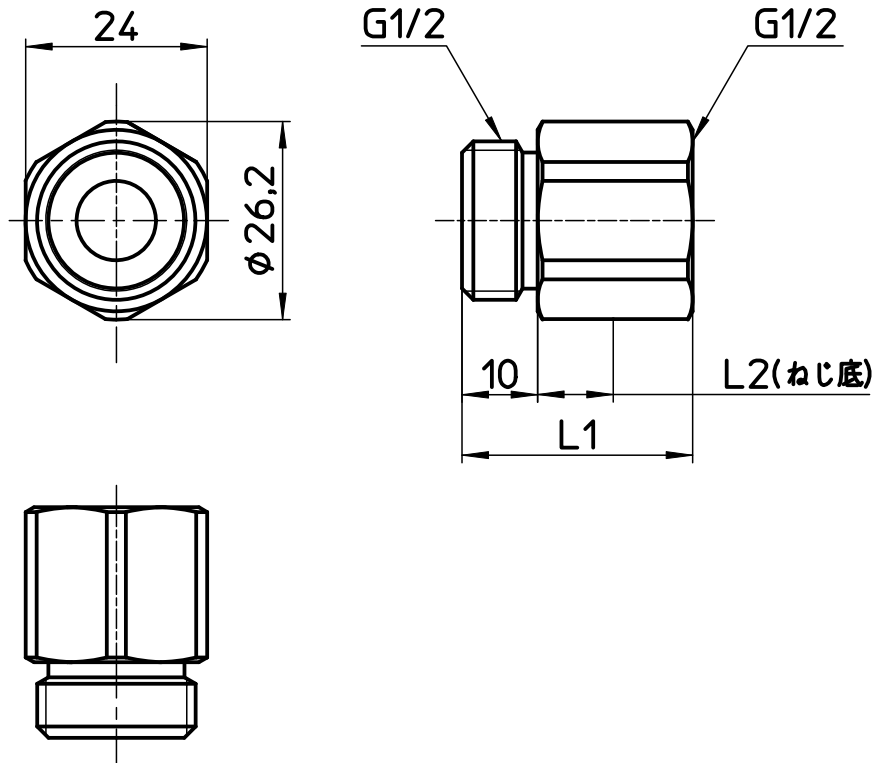

図番

品番	L1	L2
T254-13X10	30,5	10
T254-13X15	35,5	15
T254-13X20	40,5	20
T254-13X25	45,5	25
T254-13X30	50,5	30

備考

品名	ペンリーカン用 オスメスアダプター	尺度	承認	検図	製図	担当	第三角法
品番	T254-13X(各サイズ)	1 : 1	09・10・29	09・10・28	09・10・28	09・10・28	SANEI 株式会社