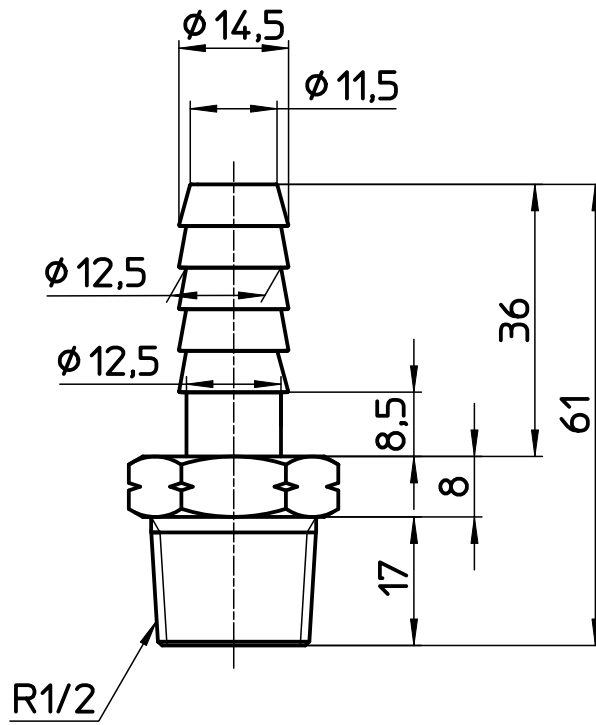

図番

備考 金具、パッキン、バンド 各2個入

|    |              |       |         |         |         |         |            |
|----|--------------|-------|---------|---------|---------|---------|------------|
| 品名 | ペアホース金具セット   | 尺度    | 承認      | 検図      | 製図      | 担当      | 第三角法       |
| 品番 | T421-42S-15A | 1 : 1 | 11・2・28 | 11・2・18 | 11・2・18 | 11・2・18 | SANEI 株式会社 |