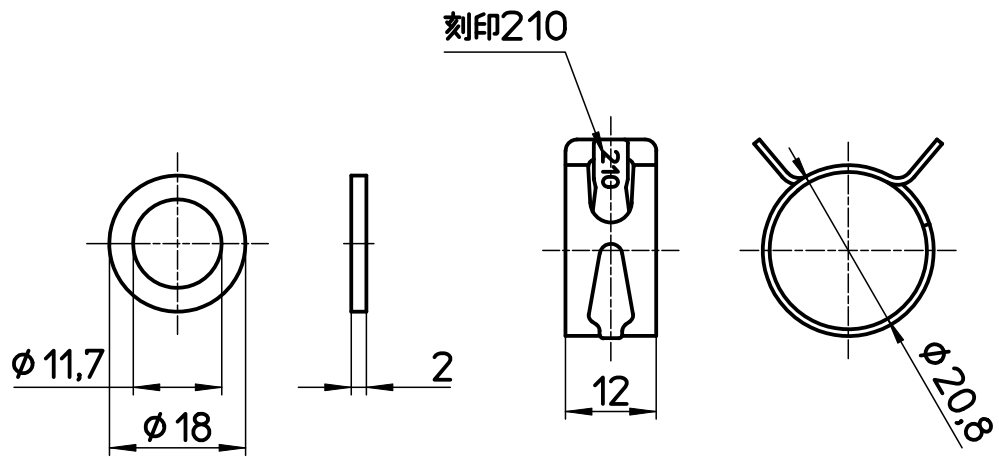

図番

備考 金具、パッキン、バンド 各2個入

|    |              |       |         |         |         |         |            |
|----|--------------|-------|---------|---------|---------|---------|------------|
| 品名 | ペアホース金具セット   | 尺度    | 承認      | 検図      | 製図      | 担当      | 第三角法       |
| 品番 | T421-42S-15A | 1 : 1 | 11・2・28 | 11・2・18 | 11・2・18 | 11・2・18 | SANEI 株式会社 |