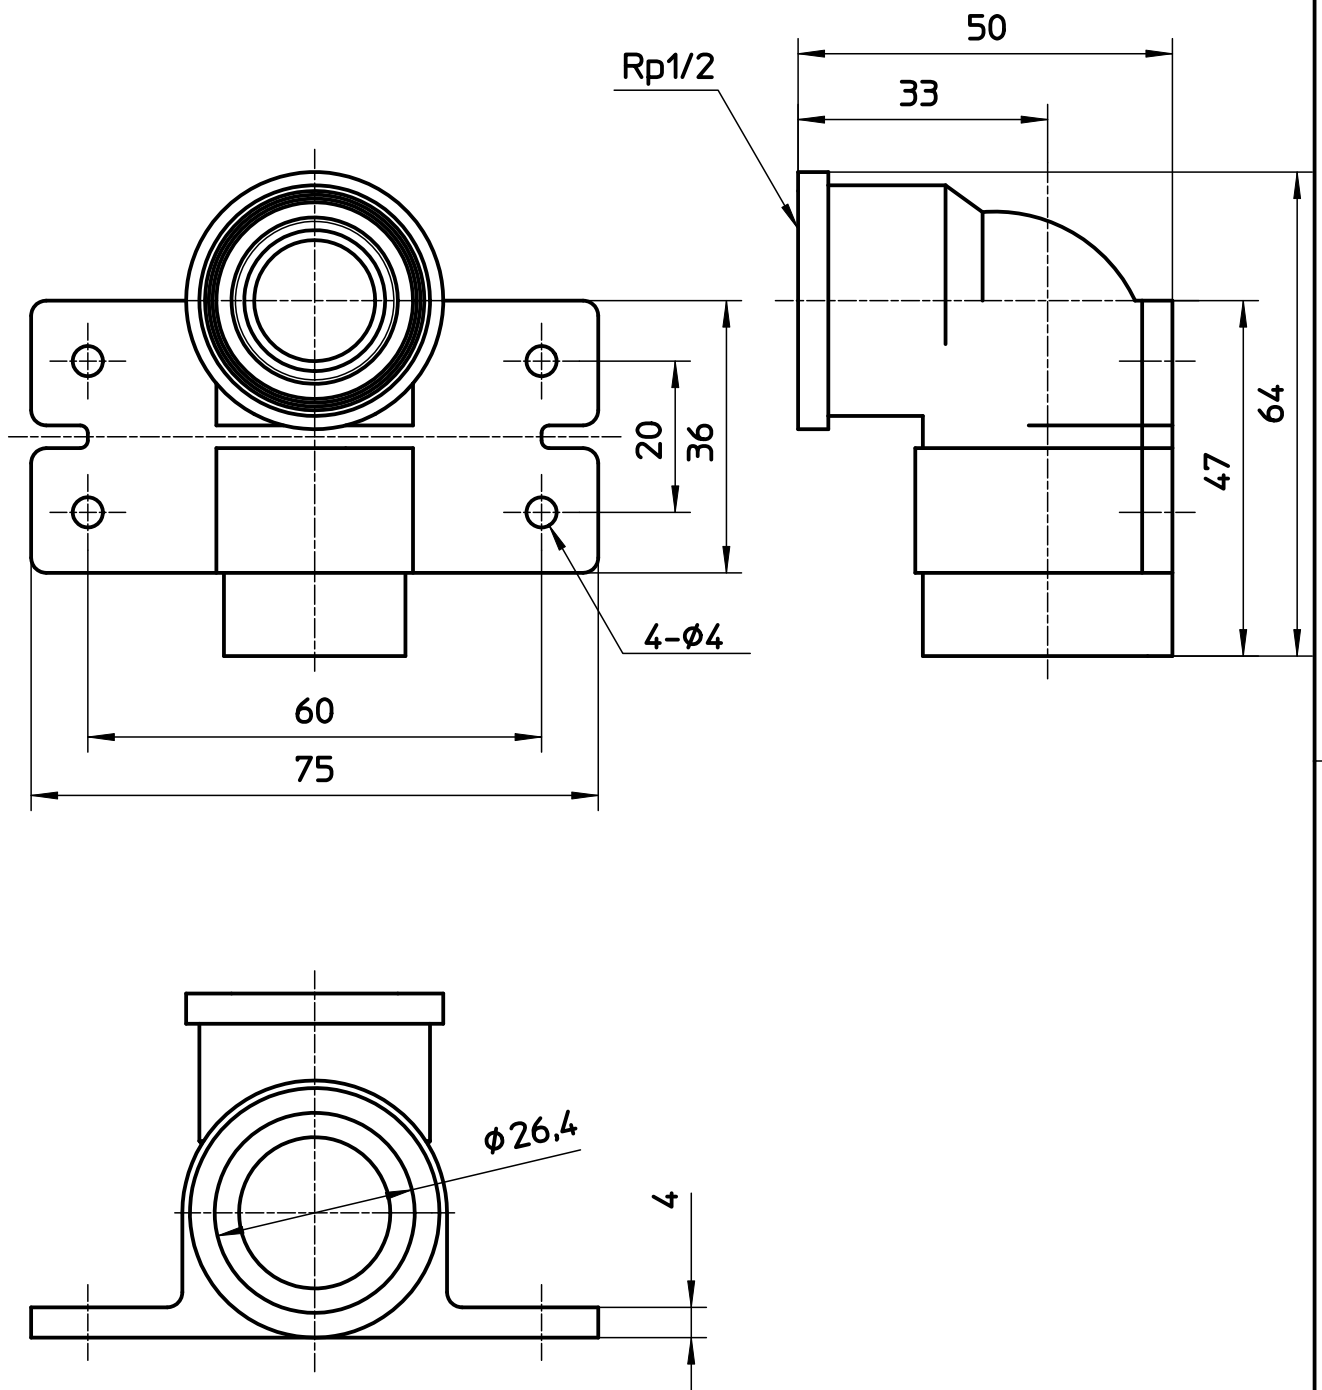

図番

備考

品名	PC異径座付水栓エルボ	尺度	承認	検図	製図	設計	第三角法
品番	T525-1-20X13	1:1	22・6・1	22・6・1	22・5・17	22・5・17	SANEI 株式会社