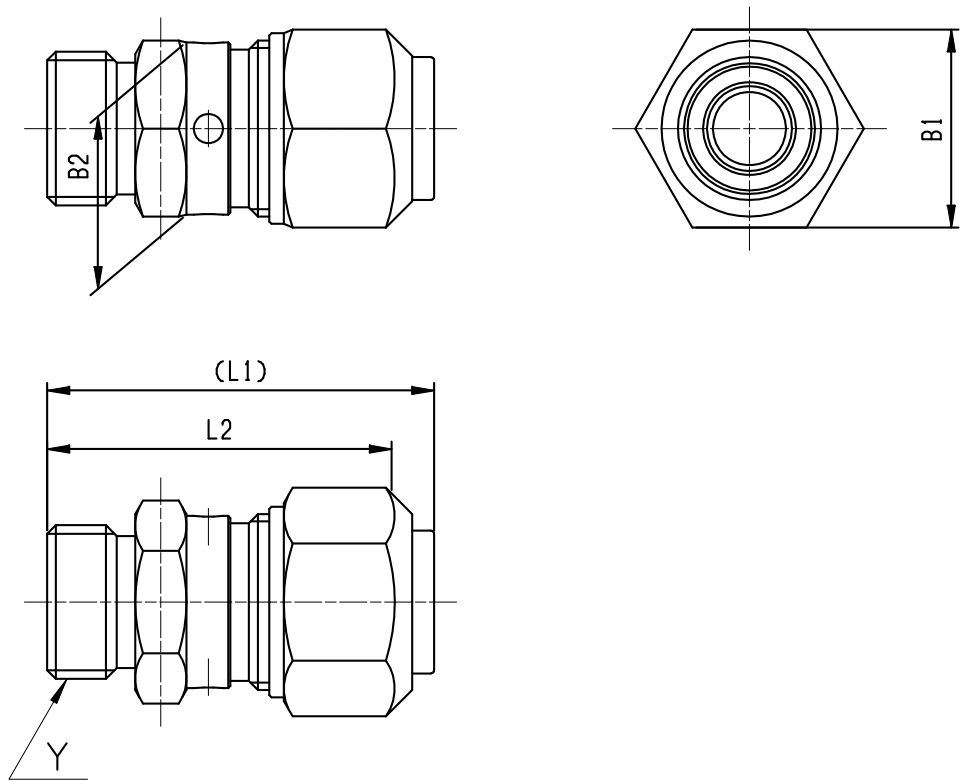

図番

品番	L1	L2	Y	B1	B2
T601N-3-13X10A-S	50	43	G1/2	24	24
T601N-3-13X13A-S	53	47	G1/2	27	24

備考

品名	オスアダプター平行	尺度	承認	検図	製図	設計	第三角法 
品番	T601N-3-(サイズ)-S	1 : 1	21・9・22	21・9・22	21・9・22	13・9・30	SANEI 株式会社