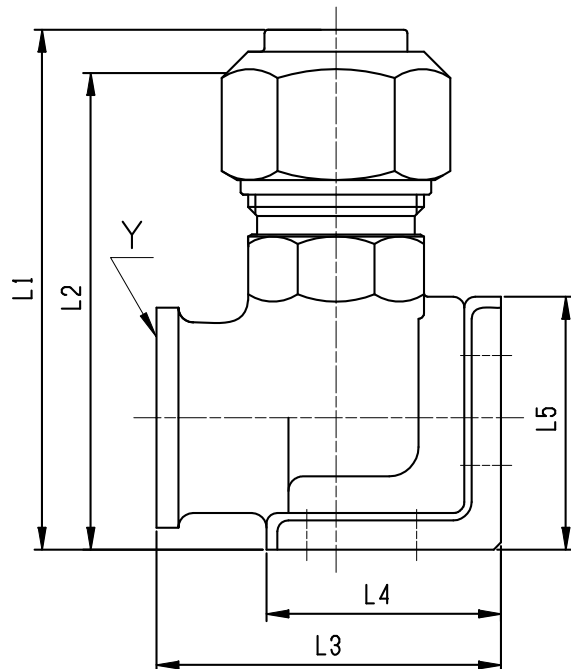

図番

品番	L1	L2	L3	L4	L5	L6	Y	B
T6311N-3-13X13A-S	71	65	47	32	34,5	54	Rc1/2	27
T6311N-3-13X16A-S	73	67	48	33	33	54	Rc1/2	35
T6311N-3-20X16A-S	76	70	52	36	33	54	Rc3/4	35

備考

品名	両座付エルボ	尺度	承認	検図	製図	設計	第三角法
品番	T6311N-3-(サイズ)-S	1 : 1	21・9・29	21・9・29	21・9・29	13・10・25	SANEI 株式会社