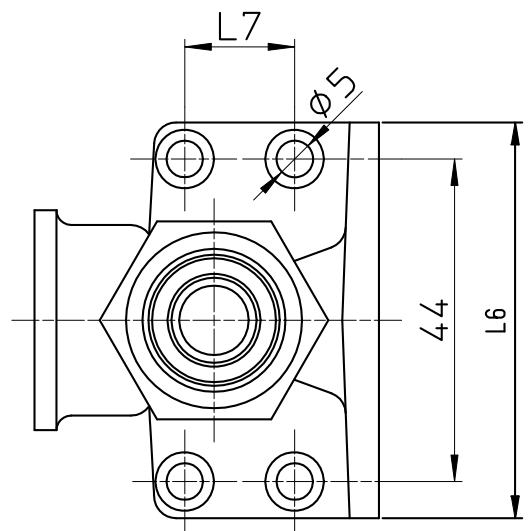

図番

品番	L1	L2	L3	L4	L5	L6	Y	B
T6311N-3-13X13A-S	71	65	47	32	34,5	54	Rc1/2	27
T6311N-3-13X16A-S	73	67	48	33	33	54	Rc1/2	35
T6311N-3-20X16A-S	76	70	52	36	33	54	Rc3/4	35

備考

品名	両座付エルボ	尺度	承認	検図	製図	設計	第三角法
品番	T6311N-3-(サイズ)-S	1 : 1	21・9・29	21・9・29	21・9・29	13・10・25	SANEI 株式会社