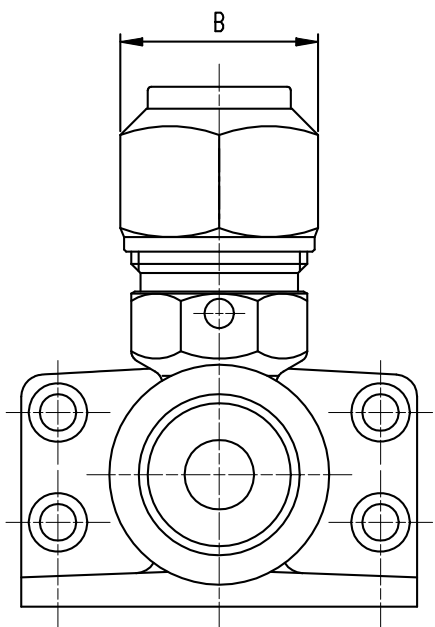

図番

品番	L1	L2	L3	L4	L5	L6	Y	B
T6311N-3-13X13A-S	71	65	47	32	34,5	54	Rc1/2	27
T6311N-3-13X16A-S	73	67	48	33	33	54	Rc1/2	35
T6311N-3-20X16A-S	76	70	52	36	33	54	Rc3/4	35

備考

品名	両座付エルボ	尺度	承認	検図	製図	設計	第三角法
品番	T6311N-3-(サイズ)-S	1 : 1	21・9・29	21・9・29	21・9・29	13・10・25	SANEI 株式会社