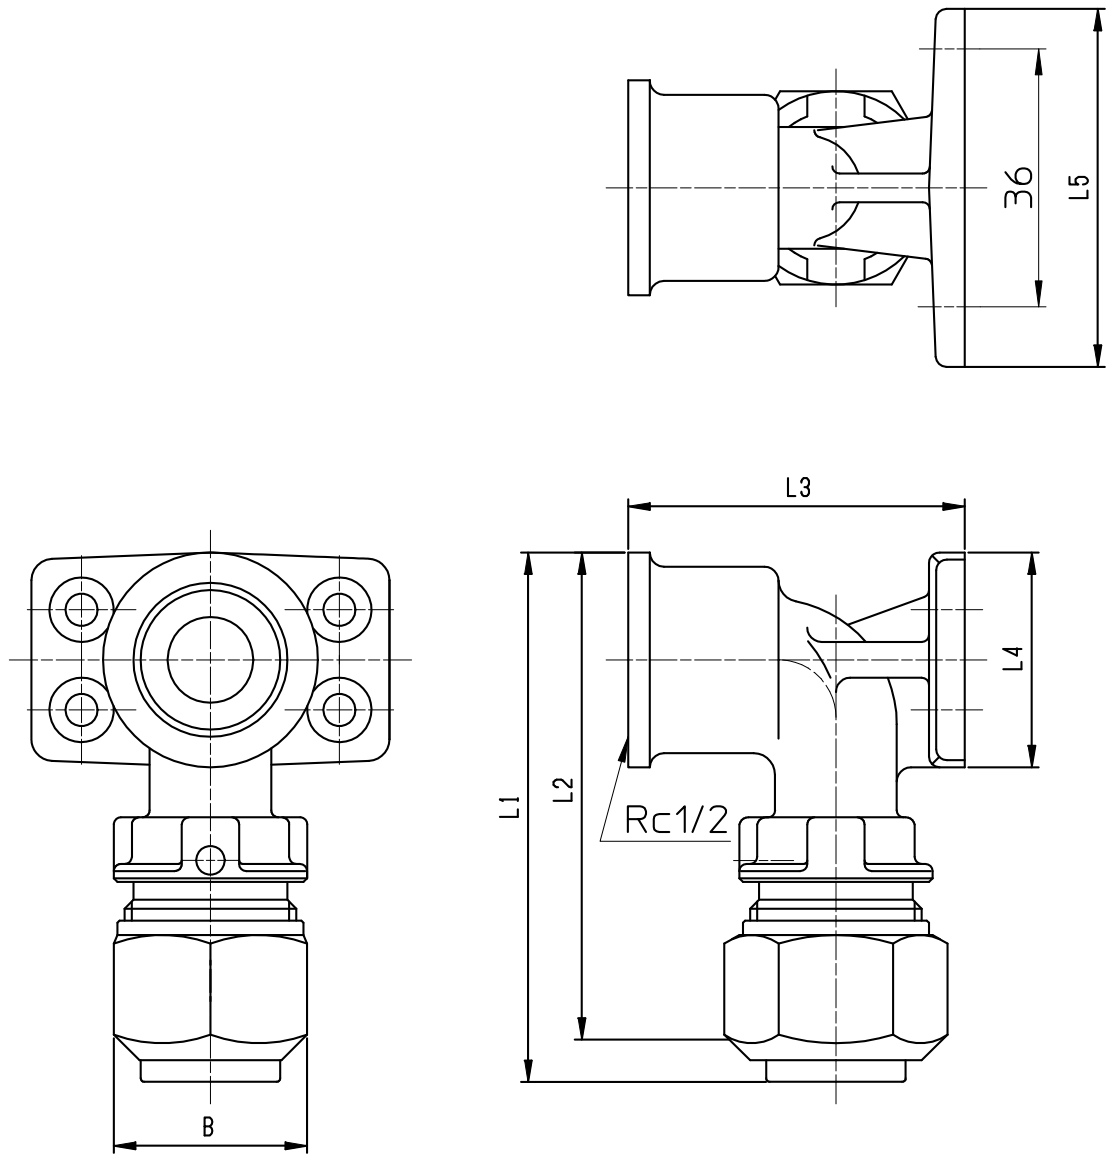

図番

品番	L1	L2	L3	L4	L5	B
T631N-3-13X10A-S	71	64	47	30	50	24
T631N-3-13X13A-S	74	68	47	30	50	27
T631N-3-13X16A-S	76	70	49	30	50	35

備考

品名	座付エルボ横型	尺度	承認	検図	製図	設計	第三角法
品番	T631N-3-(サイズ)-S	1 : 1	21・9・22	21・9・22	21・9・22	13・10・25	SANEI 株式会社