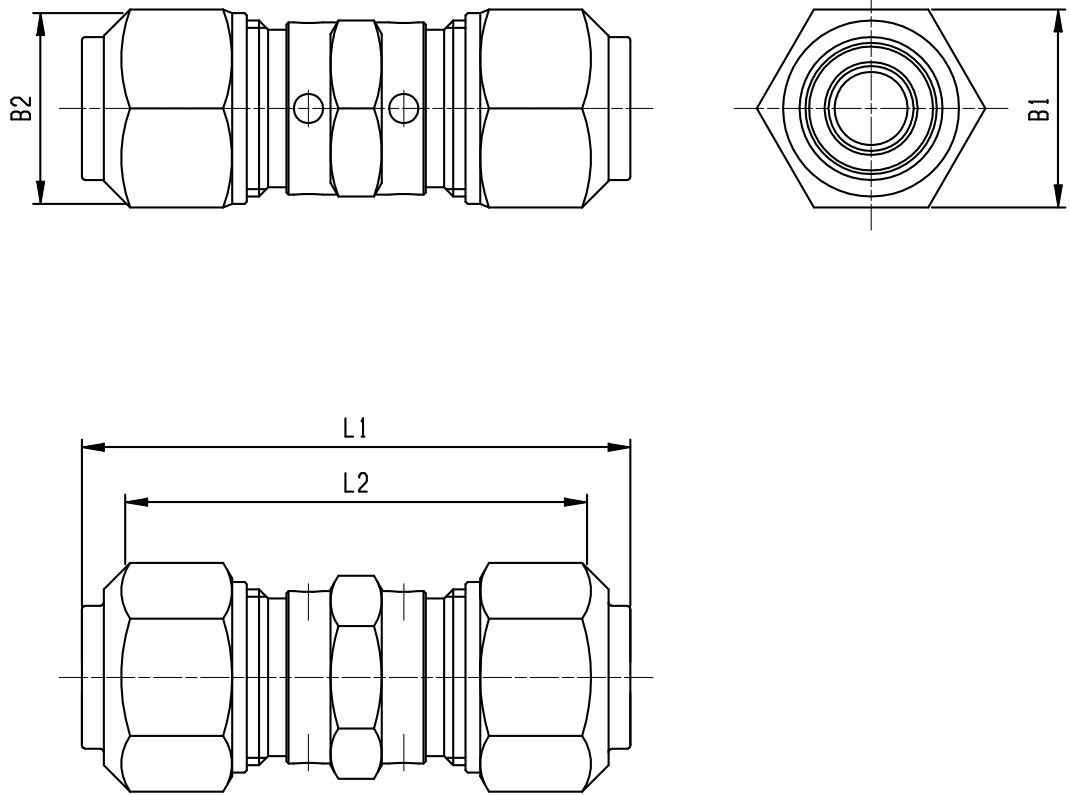

図番

| 品番 | L1 | L2 | B1 | B2 |
|-------------------|----|----|----|----|
| T640N-3-10A-S | 70 | 55 | 24 | 24 |
| T640N-3-13A-S | 75 | 63 | 27 | 27 |
| T640N-3-16A-S | 80 | 67 | 35 | 35 |
| T640N-3-16AX13A-S | 77 | 65 | 35 | 27 |
| T640N-3-20A-S | 92 | 80 | 41 | 41 |

備考

| | | | | | | | |
|----|-----------------|-------|---------|---------|---------|----------|------------|
| 品名 | ソケット | 尺度 | 承認 | 検図 | 製図 | 設計 | 第三角法 |
| 品番 | T640N-3-(サイズ)-S | 1 : 1 | 21・9・22 | 21・9・22 | 21・9・22 | 13・10・11 | SANEI 株式会社 |