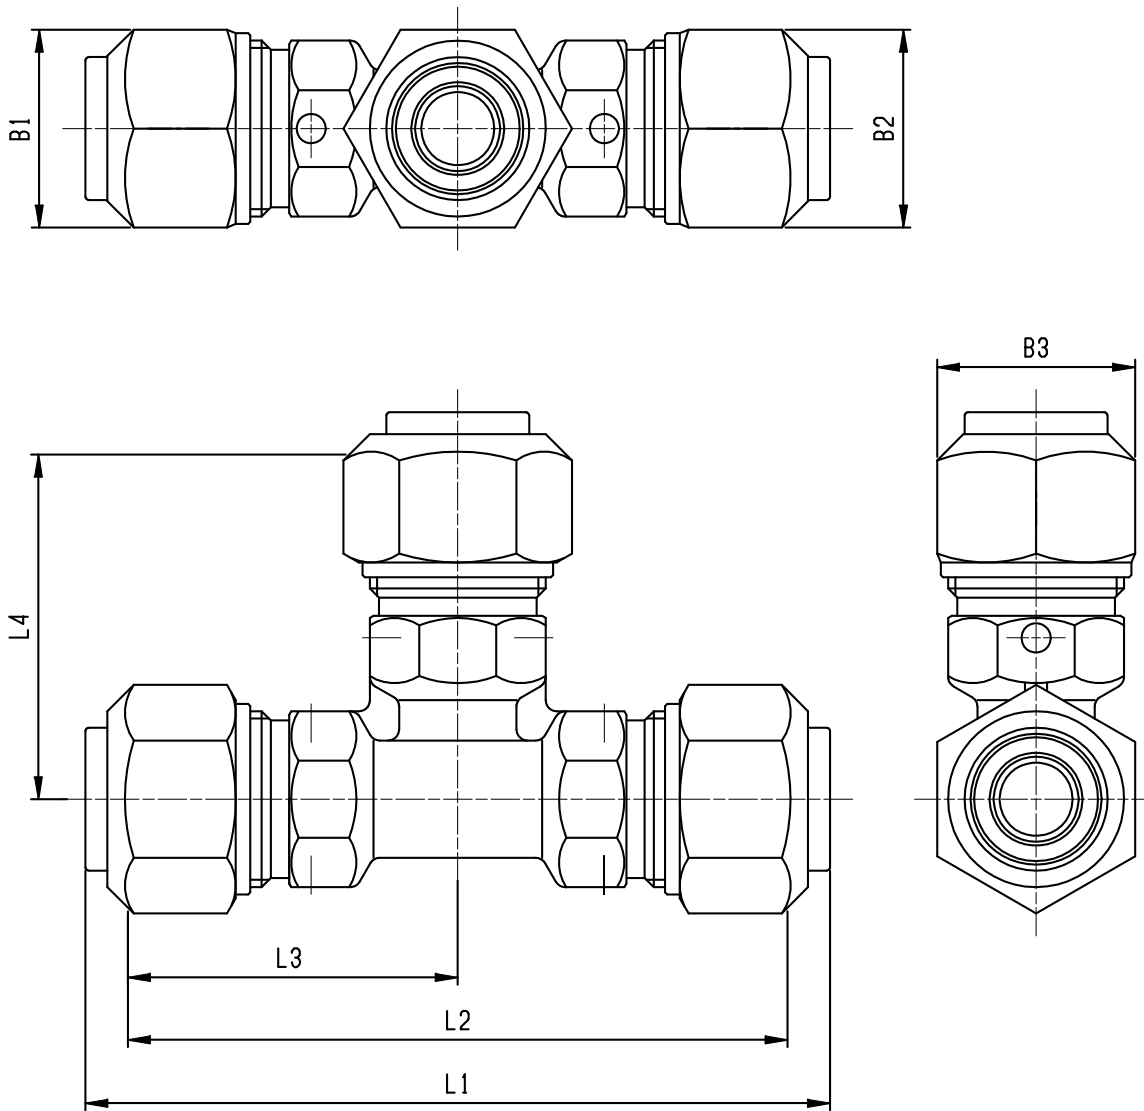

図番

品番	L1	L2	L3	L4	B1	B2	B3
T660N-3-13A-S	102	90	45	47	27	27	27
T660N-3-16A-S	112	99	49,5	52,5	35	35	35
T660N-3-16AX13AX13AS	105	92,5	47,5	50,5	35	27	27
T660N-3-16AX16AX13AS	108	95	47,5	50,5	35	35	27

備考

品名	チーズ	尺度	承認	検図	製図	設計	第三角法 
品番	T660N-3-(サイズ)-S T660N-3-(サイズ)S	1 : 1	21・9・22	21・9・22	21・9・22	13・10・11	SANEI 株式会社