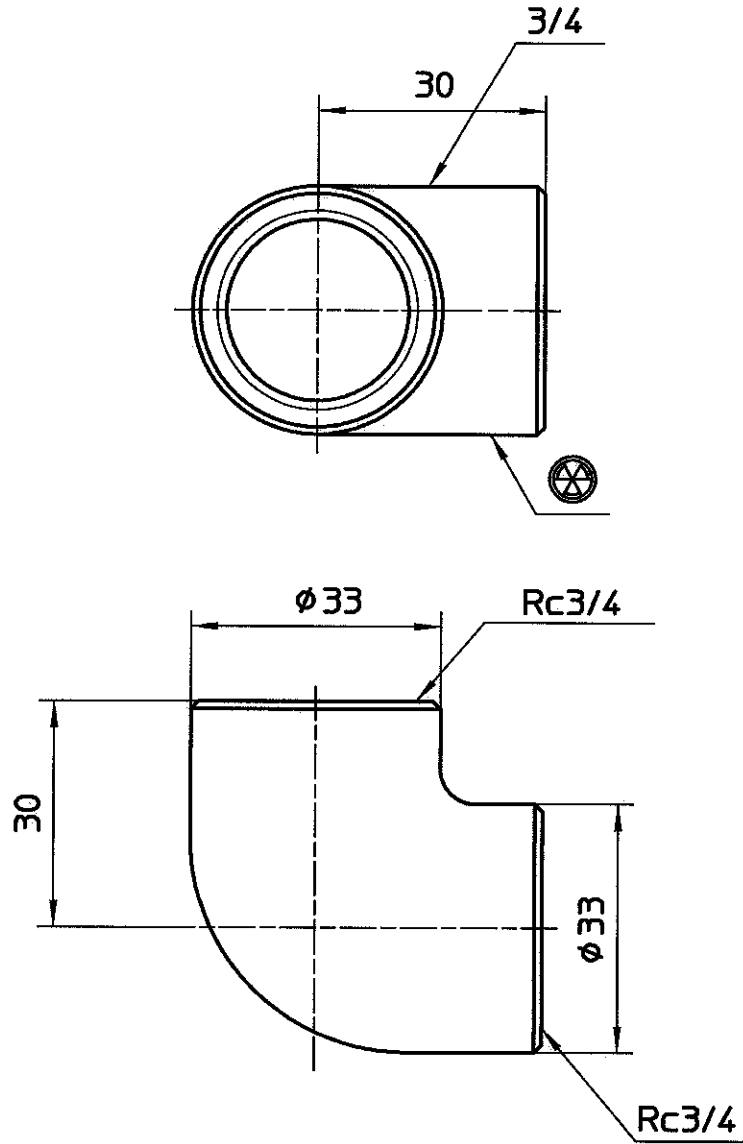

図番

備考

品名

エルボ

品番

T730B-20

尺度

1/1