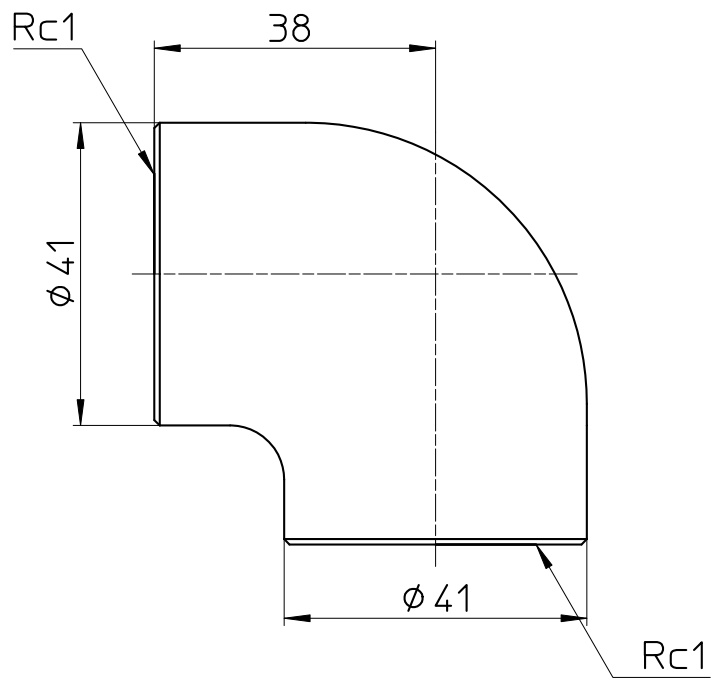

図番

備考

| | | | | | | | |
|----|---------|-------|---------|---------|---------|---------|------------|
| 品名 | エルボ | 尺度 | 承認 | 検図 | 製図 | 設計 | 第三角法 |
| 品番 | T73B-25 | 1 : 1 | 21・9・16 | 21・9・16 | 21・9・16 | 11・7・20 | SANEI 株式会社 |