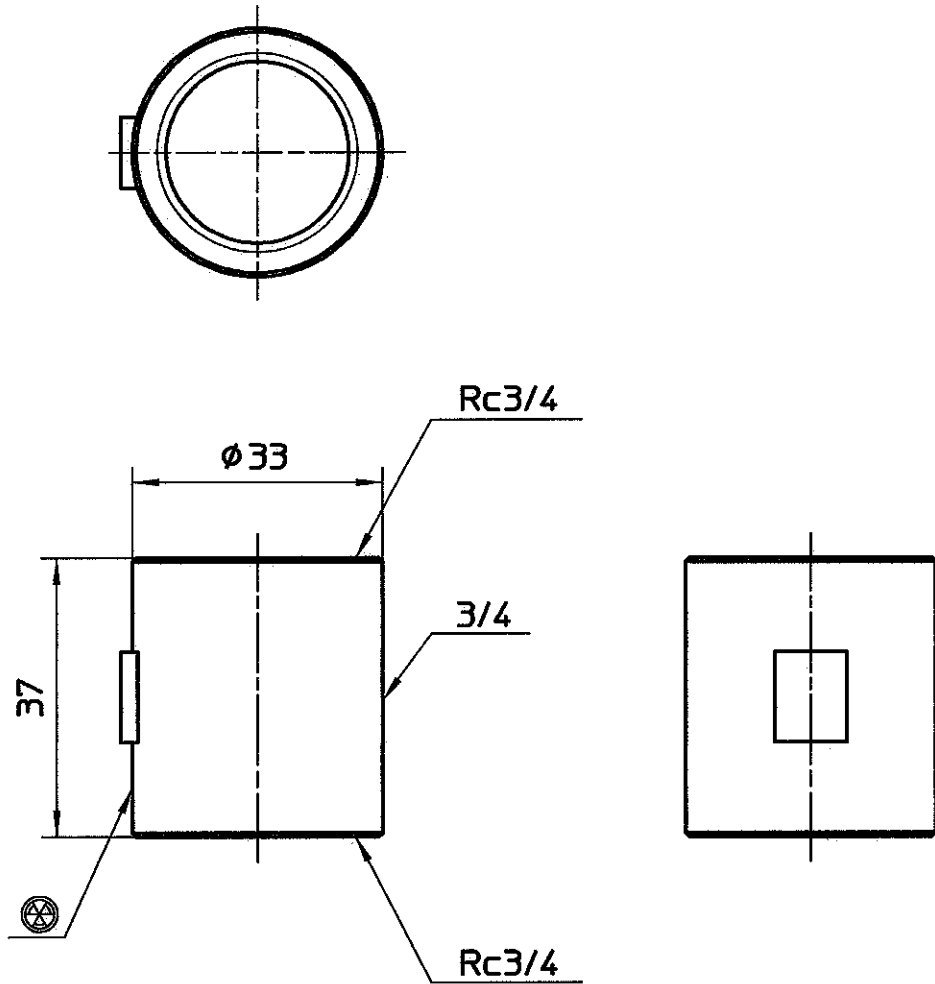

図番

備考

品名

ソケット

品番

T740B  
-20

尺度

1/1