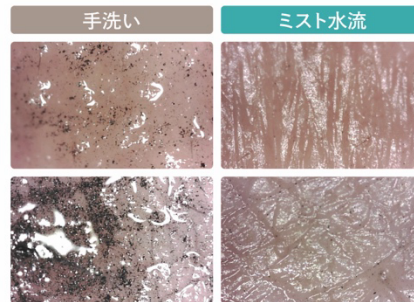

■洗い残し比較

試験条件：医療用カーボンを顔全体に塗布し、レンジングオイルをなじませ、手洗い・ミスト水流の各方法で一定時間すすぎを行い、マイクロスコープにて撮影【水温】40℃ 【圧力】動水圧0.1MPa

2. 待望のストップ機能搭載！こまめな止水で手軽に節約

当社シャワーヘッド商材のなかでも根強い人気の一時ストップ機能を搭載しました。シャンプーの途中やお風呂掃除のときに手でストップできる機能は、一度使うと手放せない便利さ。お子さんとの入浴やペットのシャンプーなど、幅広い場面で活躍します。本体の節約設計に加えてストップ機能を併用することで約 45%※₁ も節水節ガスになり、年間約 19,500 円※₂ の節約効果も。家計にも環境にも配慮した水流です。

※1…測定条件(節水率)：ノーマル水流での測定結果/吐水力 0.6~0.65N 時の流量を従来最適流量 10L/min と比較「建築物エネルギー消費性能基準に基づく」(ノーマル水流の場合)

※2…試算条件(節約金額)：節湯水栓のエコ効果算出適用数値及び効果の例より算出(2018年11月現在)