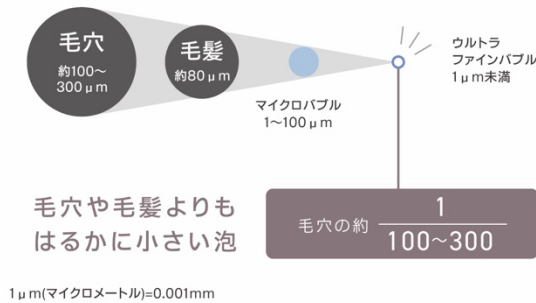

毛穴よりもはるかに小さい泡

”ウルトラファインバブル”

皮脂やプラスに帯電した汚れに吸着したウルトラファインバブルは、寄り集まってマイクロバブルとなり、汚れとともに浮かび上がって皮膚から離れていきます。

■シャワーヘッドの特徴

1. 肌にやさしいウルトラファインバブル

毛穴の 100 分の 1 未満の目に見えない小さな泡「ウルトラファインバブル」が発生し、普段のお風呂では落としきれない汚れをやさしくきれいに洗い流します。毛穴の汚れを落とし切ることで、洗い残しによる肌トラブルを予防し、化粧水や保湿液などの本来の効果を得やすくなります。