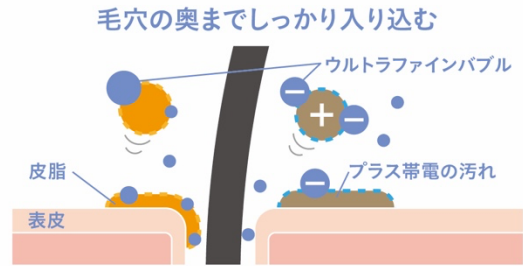

スキンケア×節約を叶えるウルトラファインバブルシャワー

[mitos stop]を 9 月 1 日より販売開始

水まわり製品の製造販売を行う SANEI 株式会社(大阪市東成区玉津 1 丁目 12 番 29 号)は、水栓メーカーのこだわりが詰まったウルトラファインバブルシャワー『mitos stop(ミトスストップ)』を、2024 年 9 月 1 日より販売開始いたします。

「FB ミストシャワー(mitos ストップ)」 URL : <https://sfb.sanei.ltd/mitos/>

■ 開発背景

日本初のシャワー付湯水混合栓を発売した老舗の水栓メーカーである当社は、2021 年にウルトラファインバブルミストシャワー[mitos]を発売しました。長らくご好評をいただいている[mitos]ですが、お買い上げのお客様から、「ストップ機能を搭載してほしい」と多くのご要望をいただいております。根強い期待の声にお応えして、ファインバブルの効果やミストの心地よさはそのままに、ストップ機能を搭載しさらに便利になった[mitos stop]が新登場します。

毛穴よりもはるかに小さい泡

”ウルトラファインバブル”

皮脂やプラスに帯電した汚れに吸着したウルトラファインバブルは、寄り集まってマイクロバブルとなり、汚れとともに浮かび上がって皮膚から離れていきます。

■シャワーヘッドの特徴

1. 肌にやさしいウルトラファインバブル

毛穴の 100 分の 1 未満の目に見えない小さな泡「ウルトラファインバブル」が発生し、普段のお風呂では落としきれない汚れをやさしくきれいに洗い流します。毛穴の汚れを落とし切ることで、洗い残しによる肌トラブルを予防し、化粧水や保湿液などの本来の効果を得やすくなります。

毛穴まですっきり

手洗いよりも素早く、すみずみまで洗い流して
毛穴まですっきり

■洗い残し比較

試験条件：医療用カーボンを顔全体に塗布し、レンジングオイルをなじませ、手洗い・ミスト水流の各方法で一定時間すすぎを行い、マイクロスコープにて撮影【水温】40℃ 【圧力】動水圧0.1MPa

2. 待望のストップ機能搭載！こまめな止水で手軽に節約

当社シャワーヘッド商材のなかでも根強い人気の一時ストップ機能を搭載しました。シャンプーの途中やお風呂掃除のときに手でストップできる機能は、一度使うと手放せない便利さ。お子さんとの入浴やペットのシャンプーなど、幅広い場面で活躍します。本体の節約設計に加えてストップ機能を併用することで約 45%※₁ も節水節ガスになり、年間約 19,500 円※₂ の節約効果も。家計にも環境にも配慮した水流です。